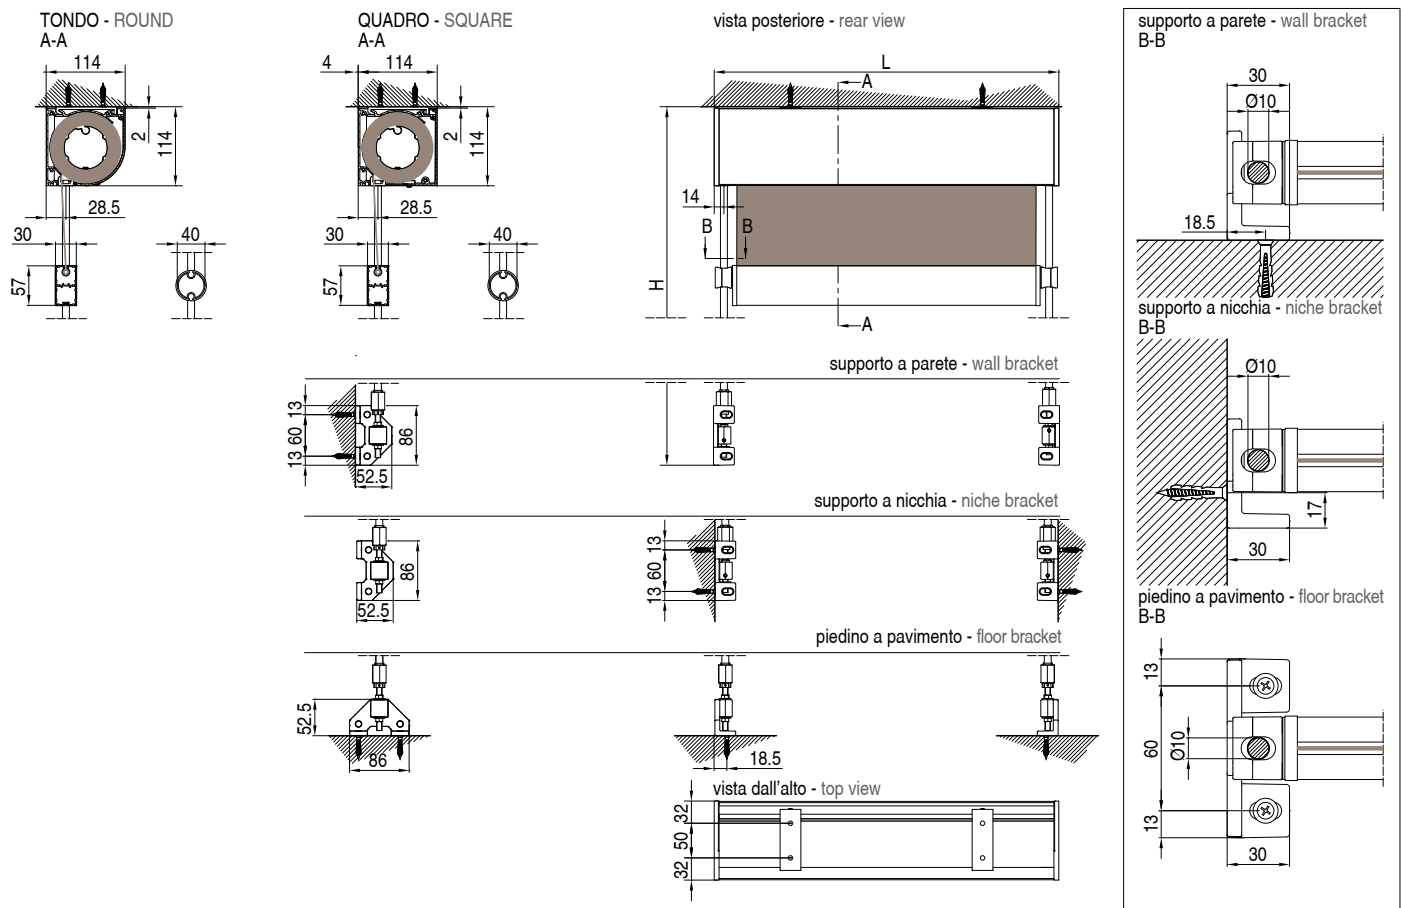

 Store avec coffre de 110mm disponible en 2 versions (Carré/Rond) et équipé de guide tige inox Ø10mm

 Senkrechtmarkise mit 110mm Kasten (Erhältlich mit eckigem und rundem Kasten), ausgestattet mit einer Ø10mm Edelstahl Stabführung.

 Toldo con cajón de 110 disponible en las variantes Cuadrado y Redondo, dotada de guía varilla inox Ø10mm

Quadro
Square

Tondo
Round

MONTAGGIO PARETE - WALL INSTALLATION

MONTAGGIO SOFFITTO - CEILING INSTALLATION

SCREENY 110 - GA - CABRIO

 Tenda senza cassonetto, dotata di guida asta inox Ø10mm. Realizzabile sia nella versione singola che doppia.

 Awning without cassette with rod guide Ø10mm. It's available both in single and double version.

 Store sans coffre équipé de guide tige inox Ø10mm. Disponible avec une simple coulisse ou une double

 Senkrechtmakise ohne Kasten, ausgestattet mit einer Ø10mm Edelstahl Stabführung. Verfügbar in zwei Ausführungen: Einzel- und Doppelmodul.