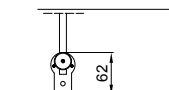

modulo doppio
double module
A-A

vista dall'alto - top view

GA Posteriore - GA back
A-A

GA Anteriore - GA front
A-A

vista posteriore - rear view

supporto a parete - wall bracket

vista dall'alto - top view

supporto a parete - wall bracket
B-B

GA P GA A

supporto a nicchia - niche bracket
B-B

piedino a pavimento - floor bracket
B-B

MONTAGGIO SOFFITTO - CEILING INSTALLATION

modulo doppio
double module
A-A

vista dall'alto - top view

GA Posteriore - GA back
A-A

GA Anteriore - GA front
A-A

vista posteriore - rear view

supporto a parete - wall bracket

vista dall'alto - top view

supporto a parete - wall bracket
B-B

GA P GA A

supporto a nicchia - niche bracket
B-B

piedino a pavimento - floor bracket
B-B