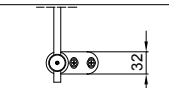

 Toldo sin cajón, dotada de guía varilla inox Ø10mm. Realizable tanto en las versiones simple como doble.

Installazione soffitto
Ceiling installation

Installazione parete
Wall installation

MONTAGGIO PARETE - WALL INSTALLATION

modulo doppio
double module
A-A

vista dall'alto - top view

GA Posteriore - GA back
A-A

GA Anteriore - GA front
A-A

vista posteriore - rear view

supporto a parete - wall bracket

vista dall'alto - top view

supporto a parete - wall bracket
B-B