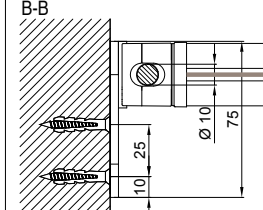

 Toldo sin cajón, dotada de guía varilla inox Ø10mm. Realizable tanto en las versiones simple como doble.

Installazione soffitto
Ceiling installation

Installazione parete
Wall installation

MONTAGGIO PARETE - WALL INSTALLATION

modulo doppio
double module
A-A

vista dall'alto - top view

GA Posteriore - GA back
A-A

GA Anteriore - GA front
A-A

vista posteriore - rear view

supporto a parete - wall bracket

vista dall'alto - top view

supporto a parete - wall bracket
B-B

GA P GA A

supporto a nicchia - niche bracket
B-B

piedino a pavimento - floor bracket
B-B

MONTAGGIO SOFFITTO - CEILING INSTALLATION

modulo doppio
double module
A-A

vista dall'alto - top view

GA Posteriore - GA back
A-A