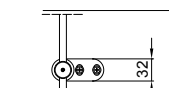

modulo doppio
double module
A-A

vista dall'alto - top view

GA Posteriore - GA back
A-A

GA Anteriore - GA front
A-A

vista posteriore - rear view

supporto a parete - wall bracket

vista dall'alto - top view

supporto a parete - wall bracket
B-B

GA P GA A

supporto a nicchia - niche bracket
B-B

piedino a pavimento - floor bracket
B-B

MONTAGGIO SOFFITTO - CEILING INSTALLATION

modulo doppio
double module
A-A

vista dall'alto - top view

GA Posteriore - GA back
A-A

GA Anteriore - GA front
A-A

vista posteriore - rear view

supporto a parete - wall bracket

vista dall'alto - top view

supporto a parete - wall bracket
B-B

GA P GA A

supporto a nicchia - niche bracket
B-B

piedino a pavimento - floor bracket
B-B