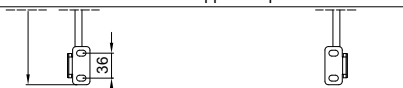

 Toldo sin cajón, dotada de guía varilla inox Ø10mm. Realizable tanto en las versiones simple como doble.

Installazione soffitto
Ceiling installation

Installazione parete
Wall installation

MONTAGGIO PARETE - WALL INSTALLATION

modulo doppio
double module
A-A

vista dall'alto - top view

GA Posteriore - GA back
A-A

GA Anteriore - GA front
A-A

vista posteriore - rear view

supporto a parete - wall bracket

vista dall'alto - top view

supporto a parete - wall bracket
B-B

GA P GA A

supporto a nicchia - niche bracket
B-B

piedino a pavimento - floor bracket
B-B

MONTAGGIO SOFFITTO - CEILING INSTALLATION

modulo doppio
double module
A-A

vista dall'alto - top view

GA Posteriore - GA back
A-A