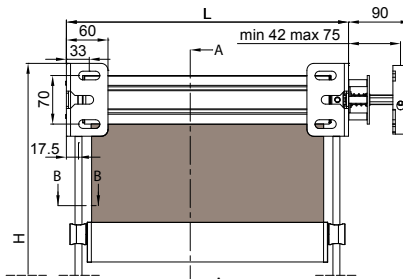

 Toldo sin cajón, dotada de guía varilla inox Ø10mm. Realizable tanto en las versiones simple como doble.

Installazione soffitto
Ceiling installation

Installazione parete
Wall installation

MONTAGGIO PARETE - WALL INSTALLATION

modulo doppio
double module
A-A

vista dall'alto - top view

GA Posteriore - GA back
A-A

GA Anteriore - GA front
A-A

vista posteriore - rear view

supporto a parete - wall bracket

vista dall'alto - top view

supporto a parete - wall bracket
B-B

GA P GA A

supporto a nicchia - niche bracket
B-B

piedino a pavimento - floor bracket
B-B

MONTAGGIO SOFFITTO - CEILING INSTALLATION

modulo doppio
double module
A-A

vista dall'alto - top view

GA Posteriore - GA back
A-A

GA Anteriore - GA front
A-A

vista posteriore - rear view

supporto a parete - wall bracket

vista dall'alto - top view

supporto a parete - wall bracket
B-B

GA P GA A

supporto a nicchia - niche bracket
B-B

piedino a pavimento - floor bracket
B-B