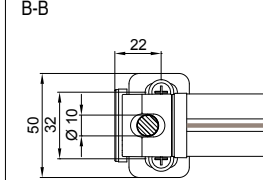

 Toldo sin cajón, dotada de guía varilla inox Ø10mm. Realizable tanto en las versiones simple como doble.

Installazione soffitto
Ceiling installation

Installazione parete
Wall installation

MONTAGGIO PARETE - WALL INSTALLATION

modulo doppio
double module
A-A

vista dall'alto - top view

GA Posteriore - GA back
A-A

GA Anteriore - GA front
A-A

vista posteriore - rear view

supporto a parete - wall bracket

vista dall'alto - top view

supporto a parete - wall bracket
B-B

GA P GA A

supporto a nicchia - niche bracket
B-B

piedino a pavimento - floor bracket
B-B

MONTAGGIO SOFFITTO - CEILING INSTALLATION

modulo doppio
double module
A-A

vista dall'alto - top view

GA Posteriore - GA back
A-A