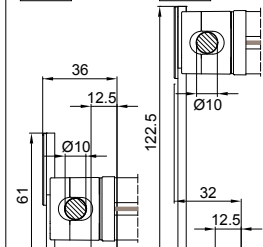

 Store avec coffre de 110mm disponible en 2 versions (Carré/Rond) et équipé de guide tige inox Ø10mm

 Senkrechtmarkise mit 110mm Kasten (Erhältlich mit eckigem und rundem Kasten), ausgestattet mit einer Ø10mm Edelstahl Stabführung.

modulo doppio
double module
A-A

vista dall'alto - top view

GA Posteriore - GA back
A-A

GA Anteriore - GA front
A-A

vista posteriore - rear view

supporto a parete - wall bracket

vista dall'alto - top view

supporto a parete - wall bracket
B-B

GA P GA A

supporto a nicchia - niche bracket
B-B

piedino a pavimento - floor bracket
B-B

MONTAGGIO SOFFITTO - CEILING INSTALLATION

modulo doppio
double module
A-A

vista dall'alto - top view

GA Posteriore - GA back
A-A

GA Anteriore - GA front
A-A

vista posteriore - rear view

supporto a parete - wall bracket

vista dall'alto - top view

supporto a parete - wall bracket
B-B

GA P GA A

supporto a nicchia - niche bracket
B-B

piedino a pavimento - floor bracket
B-B