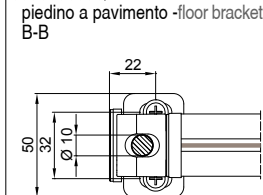

 Toldo sin cajón, dotada de guía varilla inox Ø10mm. Realizable tanto en las versiones simple como doble.

Installazione soffitto
Ceiling installation

Installazione parete
Wall installation

MONTAGGIO PARETE - WALL INSTALLATION

modulo doppio
double module
A-A

vista dall'alto - top view

GA Posteriore - GA back
A-A

GA Anteriore - GA front
A-A

vista posteriore - rear view

supporto a parete - wall bracket

vista dall'alto - top view

supporto a parete - wall bracket
B-B

GA P GA A

supporto a nicchia - niche bracket
B-B

piedino a pavimento - floor bracket
B-B

MONTAGGIO SOFFITTO - CEILING INSTALLATION

modulo doppio
double module
A-A

vista dall'alto - top view

GA Posteriore - GA back
A-A

GA Anteriore - GA front
A-A

vista posteriore - rear view

supporto a parete - wall bracket

vista dall'alto - top view

supporto a parete - wall bracket
B-B

GA P GA A

supporto a nicchia - niche bracket
B-B

piedino a pavimento - floor bracket
B-B