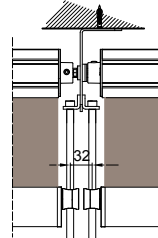

 Toldo sin cajón, dotada de guía varilla inox Ø10mm. Realizable tanto en las versiones simple como doble.

Installazione soffitto
Ceiling installation

Installazione parete
Wall installation

MONTAGGIO PARETE - WALL INSTALLATION

modulo doppio
double module
A-A

vista dall'alto - top view

GA Posteriore - GA back
A-A

GA Anteriore - GA front
A-A

vista posteriore - rear view

supporto a parete - wall bracket

vista dall'alto - top view

supporto a parete - wall bracket
B-B

GA P GA A

supporto a nicchia - niche bracket
B-B

piedino a pavimento - floor bracket
B-B

MONTAGGIO SOFFITTO - CEILING INSTALLATION

modulo doppio
double module
A-A

vista dall'alto - top view

GA Posteriore - GA back
A-A

GA Anteriore - GA front
A-A

vista posteriore - rear view

supporto a parete - wall bracket

vista dall'alto - top view

supporto a parete - wall bracket
B-B

GA P GA A

supporto a nicchia - niche bracket
B-B

piedino a pavimento - floor bracket
B-B