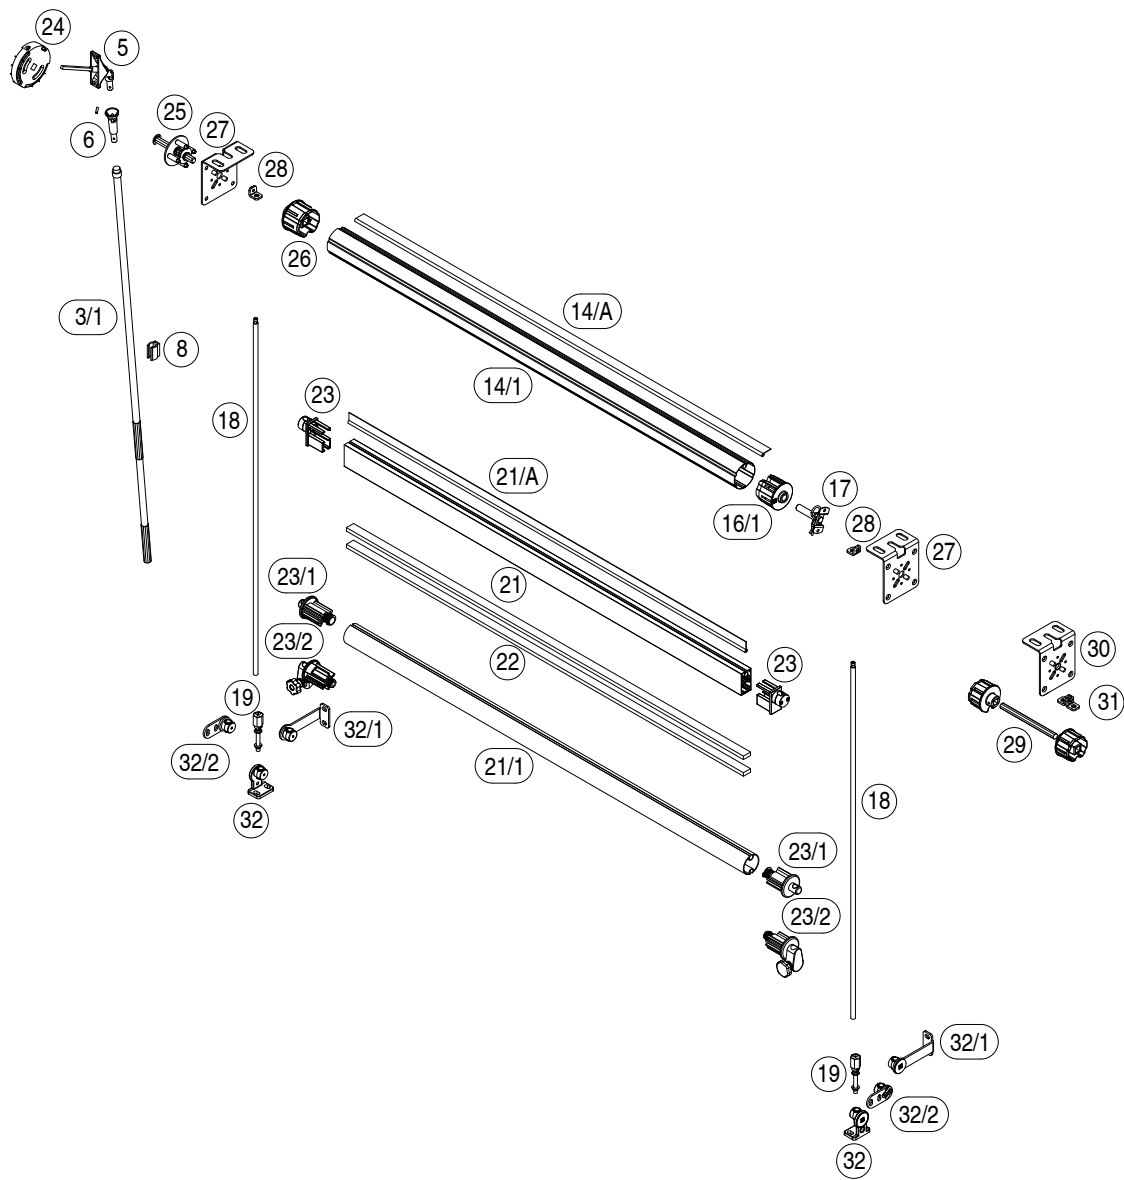

 Store avec coffre de 110mm disponible en 2 versions (Carré/Rond) et équipé de guide tige inox Ø10mm

 Senkrechtmarkise mit 110mm Kasten (Erhältlich mit eckigem und rundem Kasten), ausgestattet mit einer Ø10mm Edelstahl Stabführung.

GA P GA A

supporto a nicchia - niche bracket
B-B

piedino a pavimento - floor bracket
B-B

MONTAGGIO SOFFITTO - CEILING INSTALLATION

modulo doppio
double module
A-A

vista dall'alto - top view

GA Posteriore - GA back
A-A

GA Anteriore - GA front
A-A

vista posteriore - rear view

supporto a parete - wall bracket

vista dall'alto - top view

supporto a parete - wall bracket
B-B

GA P GA A

supporto a nicchia - niche bracket
B-B

piedino a pavimento - floor bracket
B-B

SCREENY 110 - GA

Quadro, Tondo - Square, Round - Eckig, Rund - Cuadrado, Redondo - Carre, Rond

pd PATENTED DESIGN

Screeny 110
GA