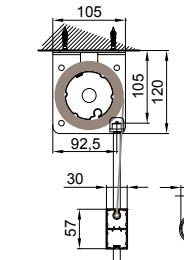

 Toldo sin cajón, dotada de guía varilla inox Ø10mm. Realizable tanto en las versiones simple como doble.

Installazione soffitto
Ceiling installation

Installazione parete
Wall installation

MONTAGGIO PARETE - WALL INSTALLATION

modulo doppio
double module
A-A

vista dall'alto - top view

GA Posteriore - GA back
A-A

GA Anteriore - GA front
A-A

vista posteriore - rear view

supporto a parete - wall bracket

vista dall'alto - top view

supporto a parete - wall bracket
B-B

GA P GA A

supporto a nicchia - niche bracket
B-B

piedino a pavimento - floor bracket
B-B

MONTAGGIO SOFFITTO - CEILING INSTALLATION

modulo doppio
double module
A-A

vista dall'alto - top view

GA Posteriore - GA back
A-A

GA Anteriore - GA front
A-A

vista posteriore - rear view

supporto a parete - wall bracket

vista dall'alto - top view

supporto a parete - wall bracket
B-B

GA P GA A

supporto a nicchia - niche bracket
B-B

piedino a pavimento - floor bracket
B-B