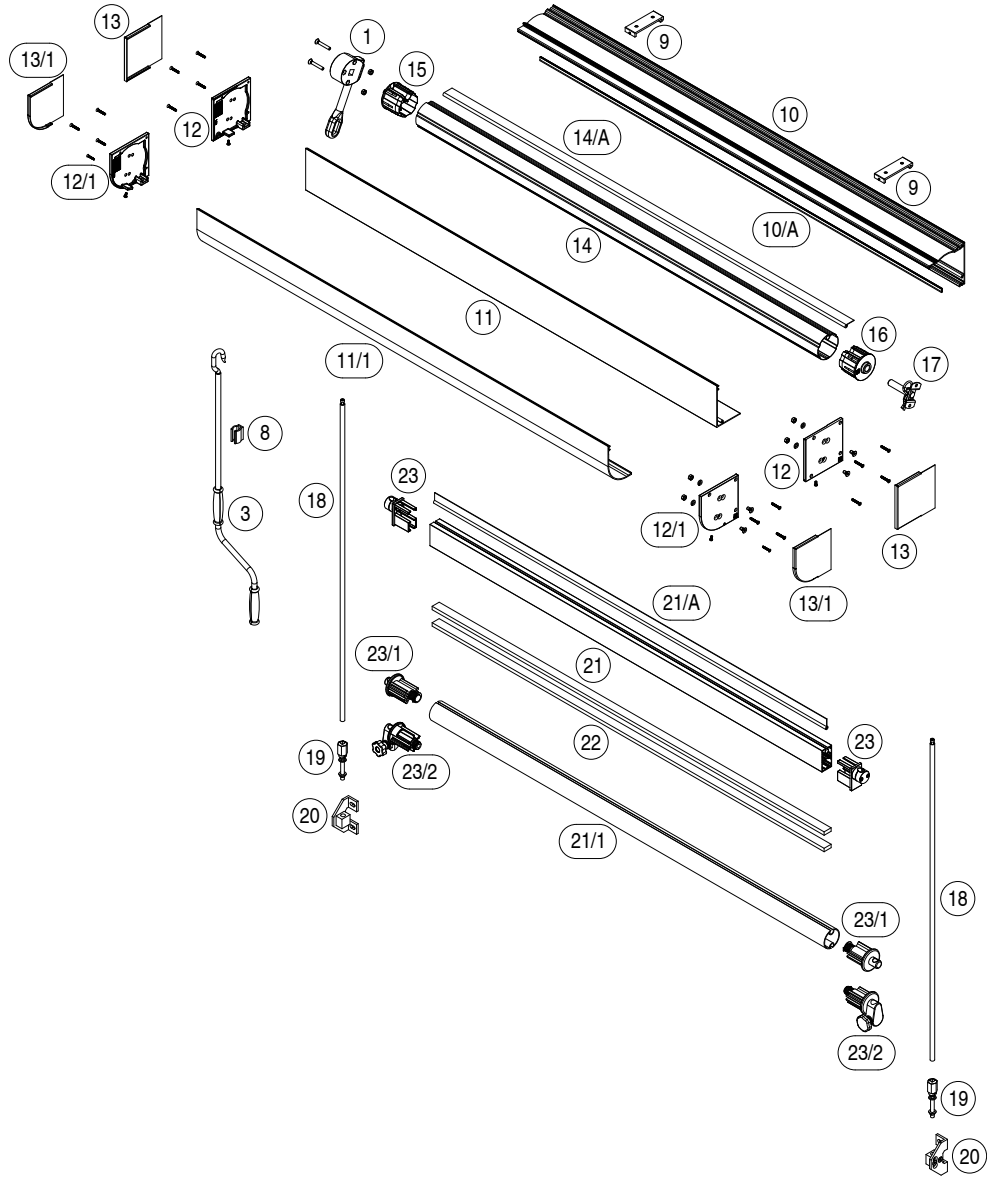

SCREENY 110 - GA

Quadro, Tondo - Square, Round - Eckig, Rund - Cuadrado, Redondo - Carre, Rond