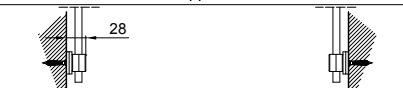

 Toldo sin cajón, dotada de guía varilla inox Ø10mm. Realizable tanto en las versiones simple como doble.

Installazione soffitto
Ceiling installation

Installazione parete
Wall installation

MONTAGGIO PARETE - WALL INSTALLATION

modulo doppio
double module
A-A

vista dall'alto - top view

GA Posteriore - GA back
A-A

GA Anteriore - GA front
A-A

vista posteriore - rear view

supporto a parete - wall bracket

vista dall'alto - top view

supporto a parete - wall bracket
B-B

GA P GA A

supporto a nicchia - niche bracket
B-B

piedino a pavimento - floor bracket
B-B

MONTAGGIO SOFFITTO - CEILING INSTALLATION

modulo doppio
double module
A-A

vista dall'alto - top view

GA Posteriore - GA back
A-A