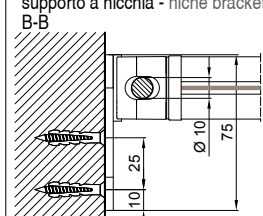

 Toldo sin cajón, dotada de guía varilla inox Ø10mm. Realizable tanto en las versiones simple como doble.

Installazione soffitto
Ceiling installation

Installazione parete
Wall installation

MONTAGGIO PARETE - WALL INSTALLATION

modulo doppio
double module
A-A

vista dall'alto - top view

GA Posteriore - GA back
A-A

GA Anteriore - GA front
A-A

vista posteriore - rear view

supporto a parete - wall bracket

vista dall'alto - top view

supporto a parete - wall bracket
B-B

GA P GA A

supporto a nicchia - niche bracket
B-B

piedino a pavimento - floor bracket
B-B

MONTAGGIO SOFFITTO - CEILING INSTALLATION

modulo doppio
double module
A-A

vista dall'alto - top view

GA Posteriore - GA back
A-A

GA Anteriore - GA front
A-A

vista posteriore - rear view

supporto a parete - wall bracket

vista dall'alto - top view

supporto a parete - wall bracket
B-B

GA P GA A

supporto a nicchia - niche bracket
B-B

piedino a pavimento - floor bracket
B-B