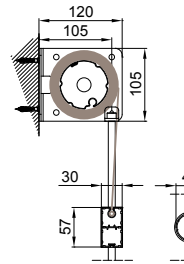

 Toldo sin cajón, dotada de guía varilla inox Ø10mm. Realizable tanto en las versiones simple como doble.

Installazione soffitto
Ceiling installation

Installazione parete
Wall installation

MONTAGGIO PARETE - WALL INSTALLATION

modulo doppio
double module
A-A

vista dall'alto - top view

GA Posteriore - GA back
A-A

GA Anteriore - GA front
A-A

vista posteriore - rear view

supporto a parete - wall bracket

vista dall'alto - top view

supporto a parete - wall bracket
B-B

GA P GA A

supporto a nicchia - niche bracket
B-B

piedino a pavimento - floor bracket
B-B

MONTAGGIO SOFFITTO - CEILING INSTALLATION

modulo doppio
double module
A-A

vista dall'alto - top view

GA Posteriore - GA back
A-A

GA Anteriore - GA front
A-A

vista posteriore - rear view

supporto a parete - wall bracket

vista dall'alto - top view

supporto a parete - wall bracket
B-B

GA P GA A

supporto a nicchia - niche bracket
B-B

piedino a pavimento - floor bracket
B-B