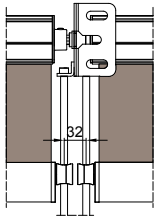

 Toldo sin cajón, dotada de guía varilla inox Ø10mm. Realizable tanto en las versiones simple como doble.

Installazione soffitto
Ceiling installation

Installazione parete
Wall installation

MONTAGGIO PARETE - WALL INSTALLATION

modulo doppio
double module
A-A

vista dall'alto - top view

GA Posteriore - GA back
A-A

GA Anteriore - GA front
A-A

vista posteriore - rear view

supporto a parete - wall bracket

vista dall'alto - top view

supporto a parete - wall bracket
B-B