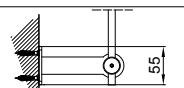

 Toldo sin cajón, dotada de guía varilla inox Ø10mm. Realizable tanto en las versiones simple como doble.

Installazione soffitto
Ceiling installation

Installazione parete
Wall installation

MONTAGGIO PARETE - WALL INSTALLATION

modulo doppio
double module
A-A

vista dall'alto - top view

GA Posteriore - GA back
A-A

GA Anteriore - GA front
A-A

vista posteriore - rear view

supporto a parete - wall bracket

vista dall'alto - top view

supporto a parete - wall bracket
B-B

GA P GA A

supporto a nicchia - niche bracket
B-B

piedino a pavimento - floor bracket
B-B

MONTAGGIO SOFFITTO - CEILING INSTALLATION

modulo doppio
double module
A-A

vista dall'alto - top view

GA Posteriore - GA back
A-A