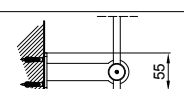

modulo doppio
double module
A-A

vista dall'alto - top view

GA Posteriore - GA back
A-A

GA Anteriore - GA front
A-A

vista posteriore - rear view

supporto a parete - wall bracket

vista dall'alto - top view

supporto a parete - wall bracket
B-B

GA P GA A

supporto a nicchia - niche bracket
B-B

piedino a pavimento - floor bracket
B-B

MONTAGGIO SOFFITTO - CEILING INSTALLATION

modulo doppio
double module
A-A

vista dall'alto - top view

GA Posteriore - GA back
A-A

GA Anteriore - GA front
A-A

vista posteriore - rear view

supporto a parete - wall bracket

vista dall'alto - top view

supporto a parete - wall bracket
B-B

GA P GA A

supporto a nicchia - niche bracket
B-B

piedino a pavimento - floor bracket
B-B