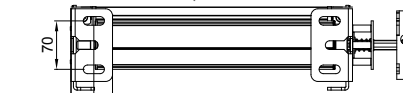

GA P GA A

supporto a nicchia - niche bracket
B-B

piedino a pavimento - floor bracket
B-B

MONTAGGIO SOFFITTO - CEILING INSTALLATION

modulo doppio
double module
A-A

vista dall'alto - top view

GA Posteriore - GA back
A-A

GA Anteriore - GA front
A-A

vista posteriore - rear view

supporto a parete - wall bracket

vista dall'alto - top view

supporto a parete - wall bracket
B-B

GA P GA A

supporto a nicchia - niche bracket
B-B

piedino a pavimento - floor bracket
B-B