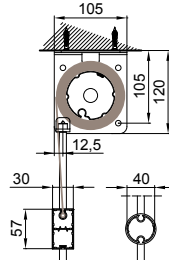

 Toldo sin cajón, dotada de guía varilla inox Ø10mm. Realizable tanto en las versiones simple como doble.

Installazione soffitto
Ceiling installation

Installazione parete
Wall installation

MONTAGGIO PARETE - WALL INSTALLATION

modulo doppio
double module
A-A

vista dall'alto - top view

GA Posteriore - GA back
A-A

GA Anteriore - GA front
A-A

vista posteriore - rear view

supporto a parete - wall bracket

vista dall'alto - top view

supporto a parete - wall bracket
B-B

GA P GA A

supporto a nicchia - niche bracket
B-B

piedino a pavimento - floor bracket
B-B

MONTAGGIO SOFFITTO - CEILING INSTALLATION

modulo doppio
double module
A-A

vista dall'alto - top view

GA Posteriore - GA back
A-A

GA Anteriore - GA front
A-A

vista posteriore - rear view

supporto a parete - wall bracket

vista dall'alto - top view

supporto a parete - wall bracket
B-B

GA P GA A

supporto a nicchia - niche bracket
B-B

piedino a pavimento - floor bracket
B-B