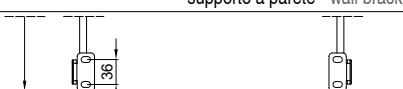

modulo doppio
double module
A-A

vista dall'alto - top view

GA Posteriore - GA back
A-A

GA Anteriore - GA front
A-A

vista posteriore - rear view

supporto a parete - wall bracket

vista dall'alto - top view

supporto a parete - wall bracket
B-B

GA P GA A

supporto a nicchia - niche bracket
B-B

piedino a pavimento - floor bracket
B-B

MONTAGGIO SOFFITTO - CEILING INSTALLATION

modulo doppio
double module
A-A

vista dall'alto - top view

GA Posteriore - GA back
A-A

GA Anteriore - GA front
A-A

vista posteriore - rear view

supporto a parete - wall bracket

vista dall'alto - top view

supporto a parete - wall bracket
B-B

GA P GA A

supporto a nicchia - niche bracket
B-B

piedino a pavimento - floor bracket
B-B