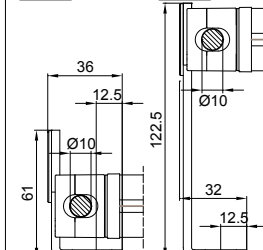

 Store avec coffre de 110mm disponible en 2 versions (Carré/Rond) et équipé de guide tige inox Ø10mm

 Senkrechtmarkise mit 110mm Kasten (Erhältlich mit eckigem und rundem Kasten), ausgestattet mit einer Ø10mm Edelstahl Stabführung.

 Toldo sin cajón, dotada de guía varilla inox Ø10mm. Realizable tanto en las versiones simple como doble.

Installazione soffitto
Ceiling installation

Installazione parete
Wall installation

MONTAGGIO PARETE - WALL INSTALLATION

modulo doppio
double module
A-A

vista dall'alto - top view

GA Posteriore - GA back
A-A

GA Anteriore - GA front
A-A

vista posteriore - rear view

supporto a parete - wall bracket

vista dall'alto - top view

supporto a parete - wall bracket
B-B

GA P GA A

supporto a nicchia - niche bracket
B-B

piedino a pavimento - floor bracket
B-B

MONTAGGIO SOFFITTO - CEILING INSTALLATION

modulo doppio
double module
A-A

vista dall'alto - top view

GA Posteriore - GA back
A-A