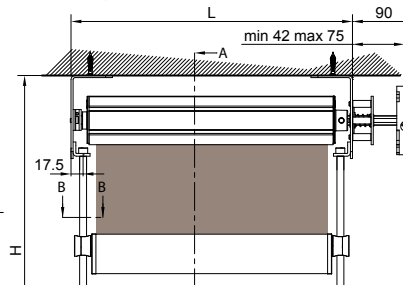

 Toldo sin cajón, dotada de guía varilla inox Ø10mm. Realizable tanto en las versiones simple como doble.

Installazione soffitto
Ceiling installation

Installazione parete
Wall installation

MONTAGGIO PARETE - WALL INSTALLATION

modulo doppio
double module
A-A

vista dall'alto - top view

GA Posteriore - GA back
A-A

GA Anteriore - GA front
A-A

vista posteriore - rear view

supporto a parete - wall bracket

vista dall'alto - top view

supporto a parete - wall bracket
B-B

GA P GA A

supporto a nicchia - niche bracket
B-B

piedino a pavimento - floor bracket
B-B

MONTAGGIO SOFFITTO - CEILING INSTALLATION

modulo doppio
double module
A-A

vista dall'alto - top view

GA Posteriore - GA back
A-A

GA Anteriore - GA front
A-A

vista posteriore - rear view

supporto a parete - wall bracket

vista dall'alto - top view

supporto a parete - wall bracket
B-B

GA P GA A

supporto a nicchia - niche bracket
B-B

piedino a pavimento - floor bracket
B-B