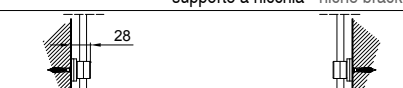

modulo doppio
double module
A-A

vista dall'alto - top view

GA Posteriore - GA back
A-A

GA Anteriore - GA front
A-A

vista posteriore - rear view

supporto a parete - wall bracket

vista dall'alto - top view

supporto a parete - wall bracket
B-B

GA P GA A

supporto a nicchia - niche bracket
B-B

piedino a pavimento - floor bracket
B-B

MONTAGGIO SOFFITTO - CEILING INSTALLATION

modulo doppio
double module
A-A

vista dall'alto - top view

GA Posteriore - GA back
A-A

GA Anteriore - GA front
A-A

vista posteriore - rear view

supporto a parete - wall bracket

vista dall'alto - top view

supporto a parete - wall bracket
B-B

GA P GA A

supporto a nicchia - niche bracket
B-B

piedino a pavimento - floor bracket
B-B