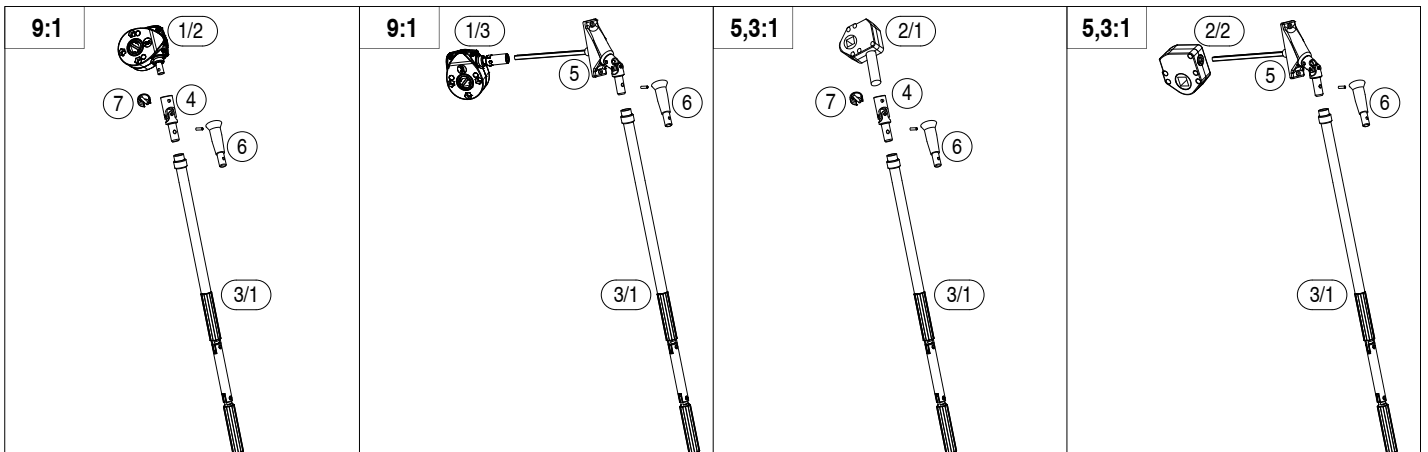

SCREENY 110 - GA

Quadro, Tondo - Square, Round - Eckig, Rund - Cuadrado, Redondo - Carre, Rond