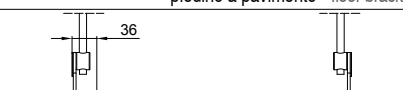

modulo doppio
double module
A-A

vista dall'alto - top view

GA Posteriore - GA back
A-A

GA Anteriore - GA front
A-A

vista posteriore - rear view

supporto a parete - wall bracket

vista dall'alto - top view

supporto a parete - wall bracket
B-B

GA P GA A

supporto a nicchia - niche bracket
B-B

piedino a pavimento - floor bracket
B-B

MONTAGGIO SOFFITTO - CEILING INSTALLATION

modulo doppio
double module
A-A

vista dall'alto - top view

GA Posteriore - GA back
A-A

GA Anteriore - GA front
A-A

vista posteriore - rear view

supporto a parete - wall bracket

vista dall'alto - top view

supporto a parete - wall bracket
B-B

GA P GA A

supporto a nicchia - niche bracket
B-B

piedino a pavimento - floor bracket
B-B