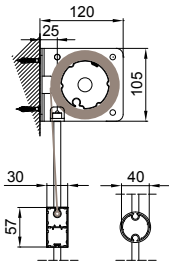

 Toldo sin cajón, dotada de guía varilla inox Ø10mm. Realizable tanto en las versiones simple como doble.

Installazione soffitto
Ceiling installation

Installazione parete
Wall installation

MONTAGGIO PARETE - WALL INSTALLATION

modulo doppio
double module
A-A

vista dall'alto - top view

GA Posteriore - GA back
A-A

GA Anteriore - GA front
A-A

vista posteriore - rear view

supporto a parete - wall bracket

vista dall'alto - top view

supporto a parete - wall bracket
B-B