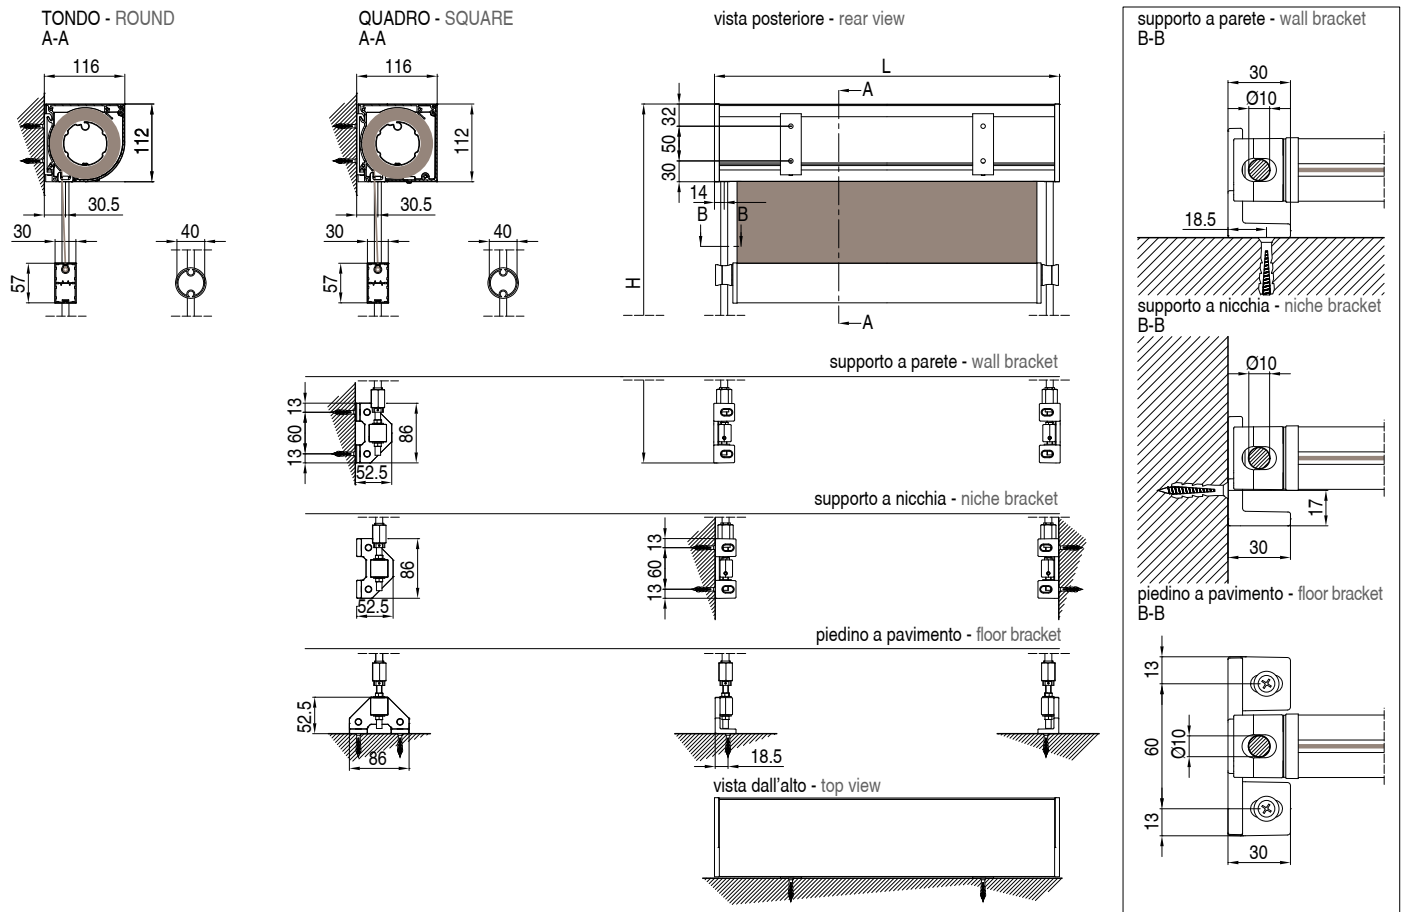

 Store avec coffre de 110mm disponible en 2 versions (Carré/Rond) et équipé de guide tige inox Ø10mm

 Senkrechtmarkise mit 110mm Kasten (Erhältlich mit eckigem und rundem Kasten), ausgestattet mit einer Ø10mm Edelstahl Stabführung.

 Toldo con cajón de 110 disponible en las variantes Cuadrado y Redondo, dotada de guía varilla inox Ø10mm

Quadro
Square

Tondo
Round

MONTAGGIO PARETE - WALL INSTALLATION

MONTAGGIO SOFFITTO - CEILING INSTALLATION

SCREENY 110 - GA - CABRIO

 Tenda senza cassonetto, dotata di guida asta inox Ø10mm. Realizzabile sia nella versione singola che doppia.

 Awning without cassette with rod guide Ø10mm. It's available both in single and double version.

 Store sans coffre équipé de guide tige inox Ø10mm. Disponible avec une simple coulisse ou une double

 Senkrechtmakise ohne Kasten, ausgestattet mit einer Ø10mm Edelstahl Stabführung. Verfügbar in zwei Ausführungen: Einzel- und Doppelmodul.