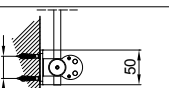

 Toldo sin cajón, dotada de guía varilla inox Ø10mm. Realizable tanto en las versiones simple como doble.

Installazione soffitto
Ceiling installation

Installazione parete
Wall installation

MONTAGGIO PARETE - WALL INSTALLATION

modulo doppio
double module
A-A

vista dall'alto - top view

GA Posteriore - GA back
A-A

GA Anteriore - GA front
A-A

vista posteriore - rear view

supporto a parete - wall bracket

vista dall'alto - top view

supporto a parete - wall bracket
B-B