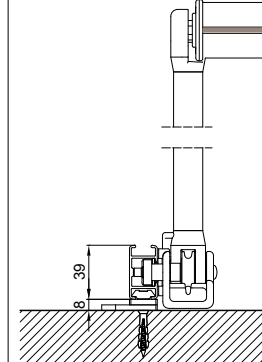

 Store avec coffre de 110mm disponible en 2 versions (Carré/Rond). Equipé de guide profil e petit bras.

 Markisolette mit eckigem oder rundem 110mm Kasten.

 Toldo con cajón de 110 disponible en las variantes Cuadrado y Redondo, dotada de sistema de guía libre con brazos.

Quadro
Square

Tondo
Round

MONTAGGIO PARETE - WALL INSTALLATION

TONDO - ROUND
A-A

QUADRO - SQUARE
A-A

vista posteriore - rear view

guida a parete - wall guide
B-B

guida a parete - wall guide
B-B

guida a parete - wall guide
B-B

guida a nicchia - niche guide
B-B

guida a parete - wall guide

guida a nicchia - niche guide

vista dall'alto - top view

MONTAGGIO SOFFITTO/AUTOPORTANTE - CEILING INSTALLATION/FREESTANDING