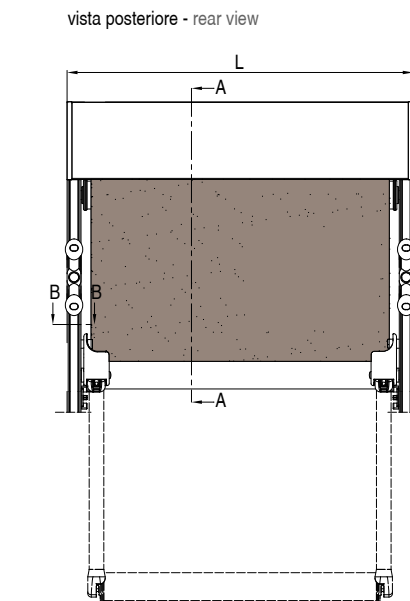

 Store avec coffre de 110mm disponible en 2 versions (Carré/Rond). Equipé de guide profil e petit bras.

 Markisolette mit eckigem oder rundem 110mm Kasten.

 Toldo con cajón de 110 disponible en las variantes Cuadrado y Redondo, dotada de sistema de guía libre con brazos.

Quadro
Square

Tondo
Round

MONTAGGIO PARETE - WALL INSTALLATION

TONDO - ROUND
A-A

QUADRO - SQUARE
A-A

vista posteriore - rear view

guida a parete - wall guide
B-B

guida a parete - wall guide
B-B

guida a parete - wall guide
B-B

guida a nicchia - niche guide
B-B

guida a parete - wall guide

guida a nicchia - niche guide

vista dall'alto - top view

MONTAGGIO SOFFITTO/AUTOPORTANTE - CEILING INSTALLATION/FREESTANDING