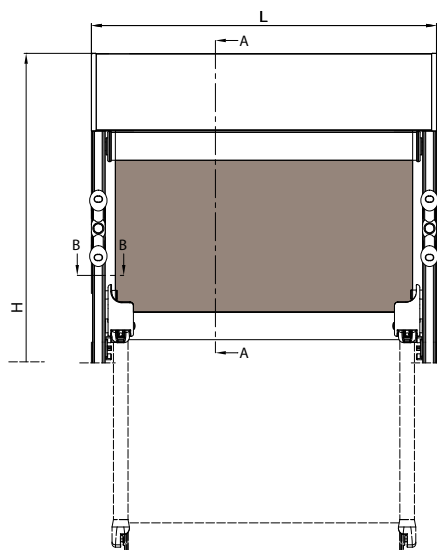

Screeny 110 GB

SCREENY 110 - GB

 Tenda con cassonetto da 110 disponibile nelle varianti Quadro e Tondo, dotata di sistema di guida libera con braccetti.

 110mm cassette awning available in versions Square and Round with free guide system guide with arms.

 Store avec coffre de 110mm disponible en 2 versions (Carré/Rond). Equipé de guide profil e petit bras.

 Markisolette mit eckigem oder rundem 110mm Kasten.

 Toldo con cajón de 110 disponible en las variantes Cuadrado y Redondo, dotada de sistema de guía libre con brazos.

Quadro
Square

Tondo
Round

MONTAGGIO PARETE - WALL INSTALLATION

TONDO - ROUND
A-A

QUADRO - SQUARE
A-A

vista posteriore - rear view

guida a parete - wall guide
B-B

guida a parete - wall guide
B-B

guida a parete - wall guide
B-B

guida a nicchia - niche guide
B-B

guida a parete - wall guide

guida a nicchia - niche guide

vista dall'alto - top view

MONTAGGIO SOFFITTO/AUTOPORTANTE - CEILING INSTALLATION/FREESTANDING