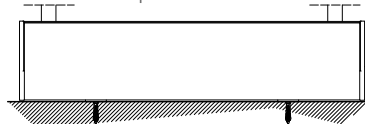

 Store avec coffre de 110mm disponible en 2 versions (Carré/Rond). Equipé de guide profil e petit bras.

 Markisolette mit eckigem oder rundem 110mm Kasten.

 Toldo con cajón de 110 disponible en las variantes Cuadrado y Redondo, dotada de sistema de guía libre con brazos.

Quadro
Square

Tondo
Round

MONTAGGIO PARETE - WALL INSTALLATION

TONDO - ROUND
A-A

QUADRO - SQUARE
A-A

vista posteriore - rear view

guida a parete - wall guide
B-B

guida a parete - wall guide
B-B

guida a parete - wall guide
B-B

guida a nicchia - niche guide
B-B

guida a parete - wall guide

guida a nicchia - niche guide

vista dall'alto - top view

MONTAGGIO SOFFITTO/AUTOPORTANTE - CEILING INSTALLATION/FREESTANDING