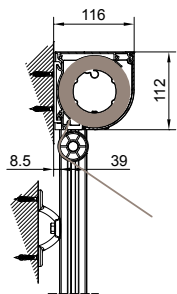

 Store avec coffre de 110mm disponible en 2 versions (Carré/Rond). Equipé de guide profil e petit bras.

 Markisolette mit eckigem oder rundem 110mm Kasten.

 Toldo con cajón de 110 disponible en las variantes Cuadrado y Redondo, dotada de sistema de guía libre con brazos.

Quadro
Square

Tondo
Round

MONTAGGIO PARETE - WALL INSTALLATION

TONDO - ROUND
A-A

QUADRO - SQUARE
A-A

vista posteriore - rear view

guida a parete - wall guide
B-B

guida a parete - wall guide
B-B

guida a parete - wall guide
B-B

guida a nicchia - niche guide
B-B

guida a parete - wall guide

guida a nicchia - niche guide

vista dall'alto - top view

MONTAGGIO SOFFITTO/AUTOPORTANTE - CEILING INSTALLATION/FREESTANDING