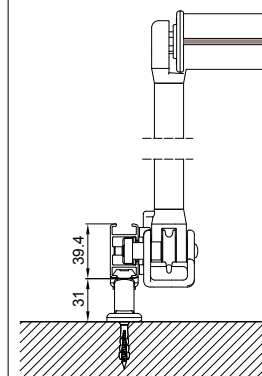

 Store avec coffre de 110mm disponible en 2 versions (Carré/Rond). Equipé de guide profil e petit bras.

 Markisolette mit eckigem oder rundem 110mm Kasten.

 Toldo con cajón de 110 disponible en las variantes Cuadrado y Redondo, dotada de sistema de guía libre con brazos.

Quadro
Square

Tondo
Round

MONTAGGIO PARETE - WALL INSTALLATION

TONDO - ROUND
A-A

QUADRO - SQUARE
A-A

vista posteriore - rear view

guida a parete - wall guide
B-B

guida a parete - wall guide
B-B

guida a parete - wall guide
B-B

guida a nicchia - niche guide
B-B

guida a parete - wall guide

guida a nicchia - niche guide

vista dall'alto - top view

MONTAGGIO SOFFITTO/AUTOPORTANTE - CEILING INSTALLATION/FREESTANDING