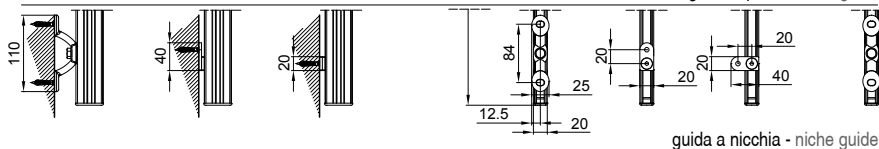

 Store avec coffre de 110mm disponible en 2 versions (Carré/Rond). Equipé de guide profil e petit bras.

 Markisolette mit eckigem oder rundem 110mm Kasten.

 Toldo con cajón de 110 disponible en las variantes Cuadrado y Redondo, dotada de sistema de guía libre con brazos.

Quadro
Square

Tondo
Round

MONTAGGIO PARETE - WALL INSTALLATION

TONDO - ROUND
A-A

QUADRO - SQUARE
A-A

vista posteriore - rear view

guida a parete - wall guide
B-B

guida a parete - wall guide
B-B

guida a parete - wall guide
B-B

guida a nicchia - niche guide
B-B

guida a parete - wall guide

guida a nicchia - niche guide

vista dall'alto - top view

MONTAGGIO SOFFITTO/AUTOPORTANTE - CEILING INSTALLATION/FREESTANDING