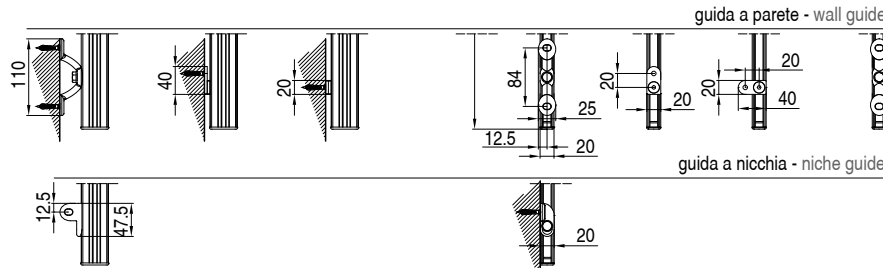

 Store avec coffre de 110mm disponible en 2 versions (Carré/Rond). Equipé de guide profil e petit bras.

 Markisolette mit eckigem oder rundem 110mm Kasten.

 Toldo con cajón de 110 disponible en las variantes Cuadrado y Redondo, dotada de sistema de guía libre con brazos.

Quadro
Square

Tondo
Round

MONTAGGIO PARETE - WALL INSTALLATION

TONDO - ROUND
A-A

QUADRO - SQUARE
A-A

vista posteriore - rear view

guida a parete - wall guide
B-B

guida a parete - wall guide
B-B

guida a parete - wall guide
B-B

guida a nicchia - niche guide
B-B

guida a parete - wall guide

guida a nicchia - niche guide

vista dall'alto - top view

MONTAGGIO SOFFITTO/AUTOPORTANTE - CEILING INSTALLATION/FREESTANDING