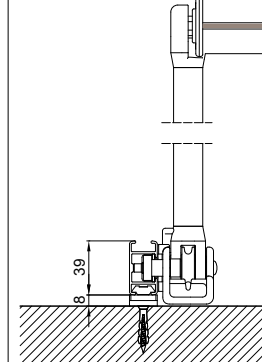

 Store avec coffre de 110mm disponible en 2 versions (Carré/Rond). Equipé de guide profil e petit bras.

 Markisolette mit eckigem oder rundem 110mm Kasten.

 Toldo con cajón de 110 disponible en las variantes Cuadrado y Redondo, dotada de sistema de guía libre con brazos.

Quadro
Square

Tondo
Round

MONTAGGIO PARETE - WALL INSTALLATION

TONDO - ROUND
A-A

QUADRO - SQUARE
A-A

vista posteriore - rear view

guida a parete - wall guide
B-B

guida a parete - wall guide
B-B

guida a parete - wall guide
B-B

guida a nicchia - niche guide
B-B

guida a parete - wall guide

guida a nicchia - niche guide

vista dall'alto - top view

MONTAGGIO SOFFITTO/AUTOPORTANTE - CEILING INSTALLATION/FREESTANDING