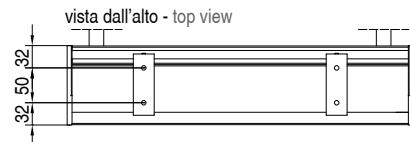

 Store avec coffre de 110mm disponible en 2 versions (Carré/Rond). Equipé de guide profil e petit bras.

 Markisolette mit eckigem oder rundem 110mm Kasten.

 Toldo con cajón de 110 disponible en las variantes Cuadrado y Redondo, dotada de sistema de guía libre con brazos.

Quadro
Square

Tondo
Round

MONTAGGIO PARETE - WALL INSTALLATION

TONDO - ROUND
A-A

QUADRO - SQUARE
A-A

vista posteriore - rear view

guida a parete - wall guide
B-B

guida a parete - wall guide
B-B

guida a parete - wall guide
B-B

guida a nicchia - niche guide
B-B

guida a parete - wall guide

guida a nicchia - niche guide

vista dall'alto - top view

MONTAGGIO SOFFITTO/AUTOPORTANTE - CEILING INSTALLATION/FREESTANDING