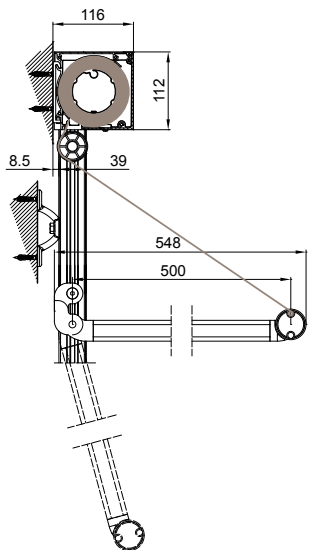

Screeny 110 GB

SCREENY 110 - GB

 Tenda con cassonetto da 110 disponibile nelle varianti Quadro e Tondo, dotata di sistema di guida libera con braccetti.

 110mm cassette awning available in versions Square and Round with free guide system guide with arms.

 Store avec coffre de 110mm disponible en 2 versions (Carré/Rond). Equipé de guide profil e petit bras.

 Markisolette mit eckigem oder rundem 110mm Kasten.

 Toldo con cajón de 110 disponible en las variantes Cuadrado y Redondo, dotada de sistema de guía libre con brazos.

Quadro
Square

Tondo
Round

MONTAGGIO PARETE - WALL INSTALLATION

TONDO - ROUND
A-A

QUADRO - SQUARE
A-A

vista posteriore - rear view

guida a parete - wall guide
B-B

guida a parete - wall guide
B-B

guida a parete - wall guide
B-B

guida a nicchia - niche guide
B-B

guida a parete - wall guide

guida a nicchia - niche guide

vista dall'alto - top view

MONTAGGIO SOFFITTO/AUTOPORTANTE - CEILING INSTALLATION/FREESTANDING