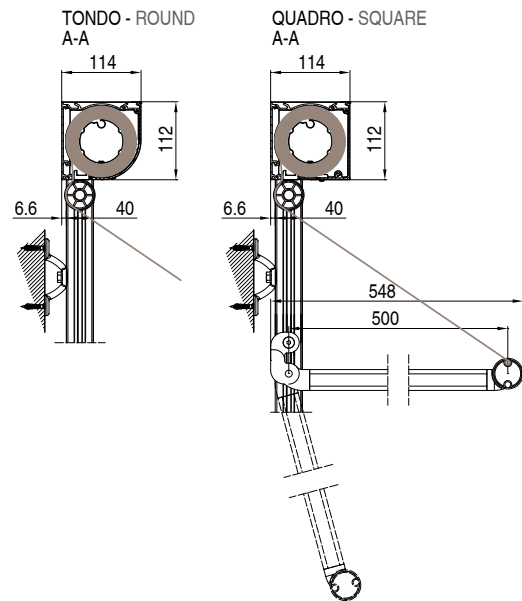

 Store avec coffre de 110mm disponible en 2 versions (Carré/Rond). Equipé de guide profil e petit bras.

 Markisolette mit eckigem oder rundem 110mm Kasten.

 Toldo con cajón de 110 disponible en las variantes Cuadrado y Redondo, dotada de sistema de guía libre con brazos.

Quadro
Square

Tondo
Round

MONTAGGIO PARETE - WALL INSTALLATION

TONDO - ROUND
A-A

QUADRO - SQUARE
A-A

vista posteriore - rear view

guida a parete - wall guide
B-B

guida a parete - wall guide
B-B

guida a parete - wall guide
B-B

guida a nicchia - niche guide
B-B

guida a parete - wall guide

guida a nicchia - niche guide

vista dall'alto - top view

MONTAGGIO SOFFITTO/AUTOPORTANTE - CEILING INSTALLATION/FREESTANDING