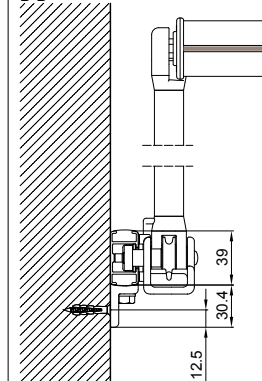

 Store avec coffre de 110mm disponible en 2 versions (Carré/Rond). Equipé de guide profil e petit bras.

 Markisolette mit eckigem oder rundem 110mm Kasten.

 Toldo con cajón de 110 disponible en las variantes Cuadrado y Redondo, dotada de sistema de guía libre con brazos.

Quadro
Square

Tondo
Round

MONTAGGIO PARETE - WALL INSTALLATION

TONDO - ROUND
A-A

QUADRO - SQUARE
A-A

vista posteriore - rear view

guida a parete - wall guide
B-B

guida a parete - wall guide
B-B

guida a parete - wall guide
B-B

guida a nicchia - niche guide
B-B

guida a parete - wall guide

guida a nicchia - niche guide

vista dall'alto - top view

MONTAGGIO SOFFITTO/AUTOPORTANTE - CEILING INSTALLATION/FREESTANDING