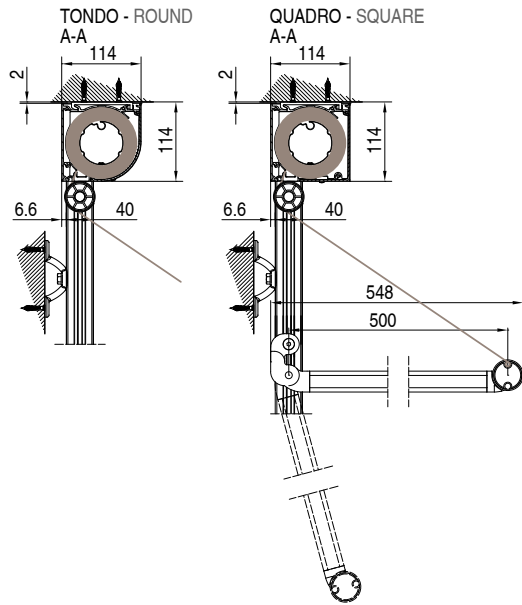

Screeny 110 GB

SCREENY 110 - GB

 Tenda con cassonetto da 110 disponibile nelle varianti Quadro e Tondo, dotata di sistema di guida libera con braccetti.

 110mm cassette awning available in versions Square and Round with free guide system guide with arms.

 Store avec coffre de 110mm disponible en 2 versions (Carré/Rond). Equipé de guide profil e petit bras.

 Markisolette mit eckigem oder rundem 110mm Kasten.

 Toldo con cajón de 110 disponible en las variantes Cuadrado y Redondo, dotada de sistema de guía libre con brazos.

Quadro
Square

Tondo
Round

MONTAGGIO PARETE - WALL INSTALLATION

TONDO - ROUND
A-A

QUADRO - SQUARE
A-A

vista posteriore - rear view

guida a parete - wall guide
B-B

guida a parete - wall guide
B-B

guida a parete - wall guide
B-B

guida a nicchia - niche guide
B-B

guida a parete - wall guide

guida a nicchia - niche guide

vista dall'alto - top view

MONTAGGIO SOFFITTO/AUTOPORTANTE - CEILING INSTALLATION/FREESTANDING