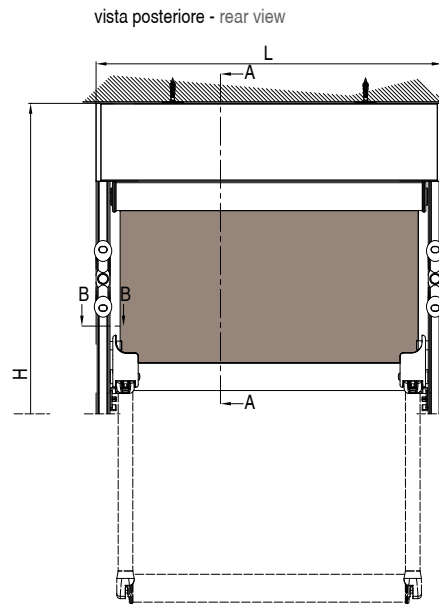

 Store avec coffre de 110mm disponible en 2 versions (Carré/Rond). Equipé de guide profil e petit bras.

 Markisolette mit eckigem oder rundem 110mm Kasten.

 Toldo con cajón de 110 disponible en las variantes Cuadrado y Redondo, dotada de sistema de guía libre con brazos.

Quadro
Square

Tondo
Round

MONTAGGIO PARETE - WALL INSTALLATION

TONDO - ROUND
A-A

QUADRO - SQUARE
A-A

vista posteriore - rear view

guida a parete - wall guide
B-B

guida a parete - wall guide
B-B

guida a parete - wall guide
B-B

guida a nicchia - niche guide
B-B

guida a parete - wall guide

guida a nicchia - niche guide

vista dall'alto - top view

MONTAGGIO SOFFITTO/AUTOPORTANTE - CEILING INSTALLATION/FREESTANDING