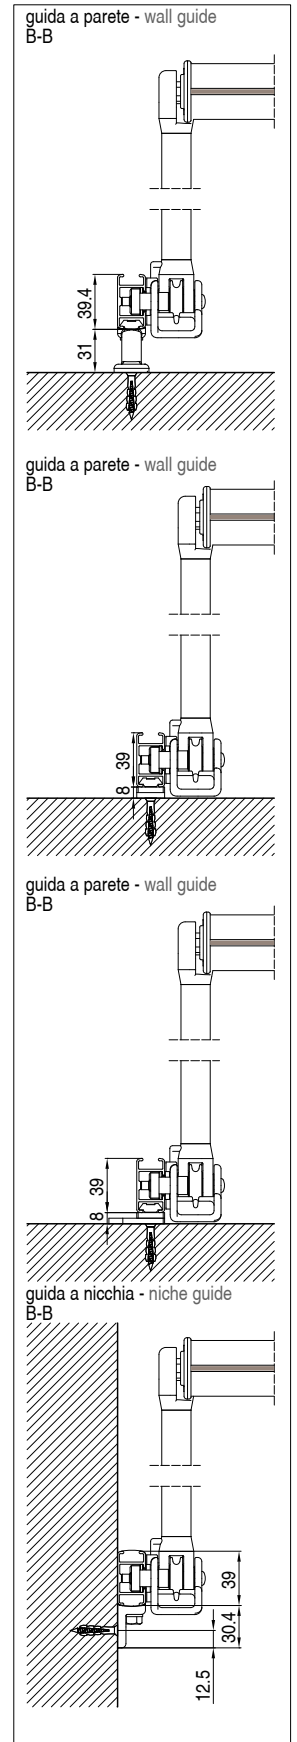

Screeny 110 GB

SCREENY 110 - GB

 Tenda con cassonetto da 110 disponibile nelle varianti Quadro e Tondo, dotata di sistema di guida libera con braccetti.

 110mm cassette awning available in versions Square and Round with free guide system guide with arms.

 Store avec coffre de 110mm disponible en 2 versions (Carré/Rond). Equipé de guide profil e petit bras.

 Markisolette mit eckigem oder rundem 110mm Kasten.

 Toldo con cajón de 110 disponible en las variantes Cuadrado y Redondo, dotada de sistema de guía libre con brazos.

Quadro
Square

Tondo
Round

MONTAGGIO PARETE - WALL INSTALLATION

TONDO - ROUND
A-A

QUADRO - SQUARE
A-A

vista posteriore - rear view

guida a parete - wall guide
B-B

guida a parete - wall guide
B-B

Quadro, Tondo - Square, Round - Eckig, Rund - Cuadrado, Redondo - Carre, Rond