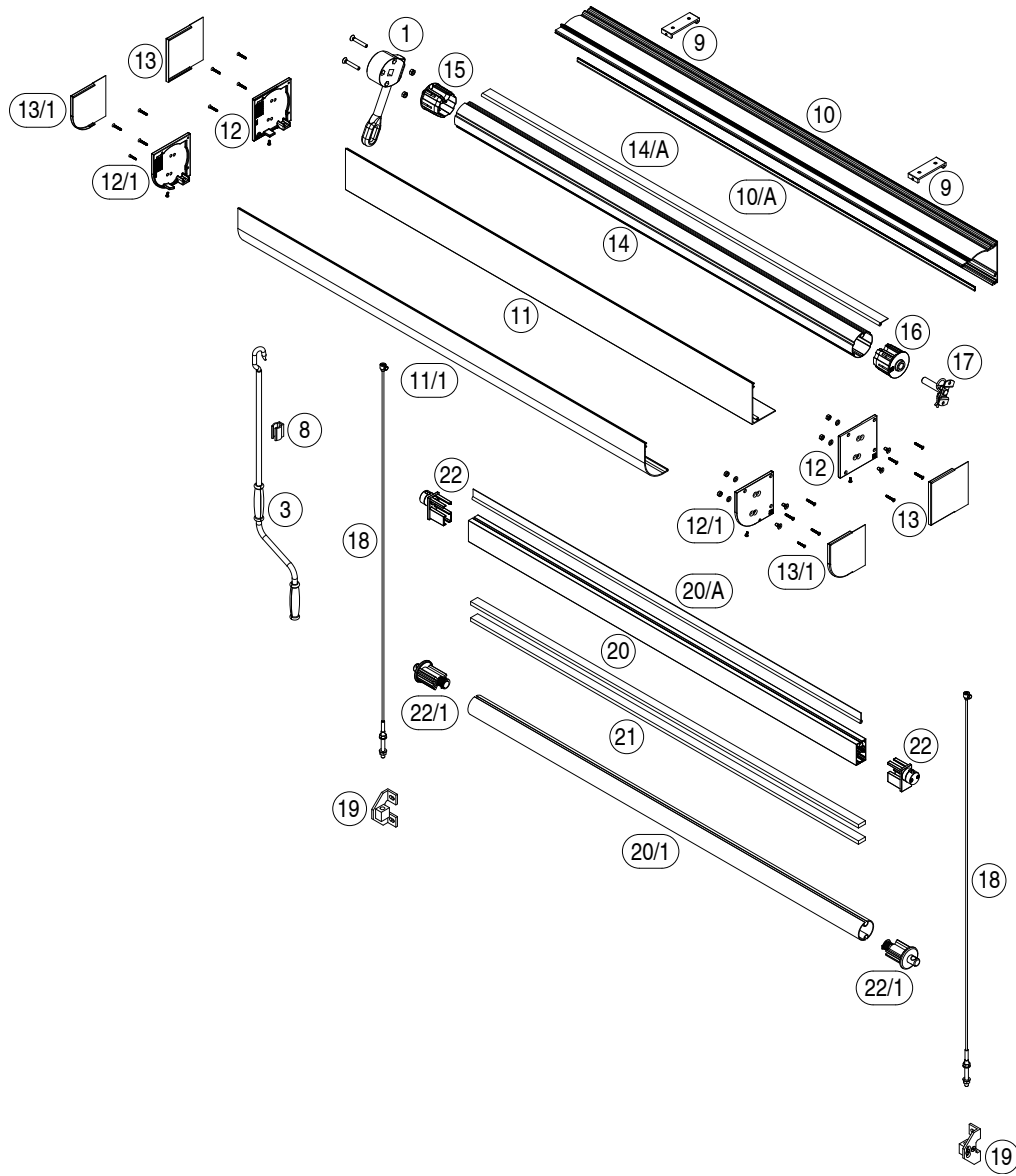

SCREENY 110 - GC

Quadro, Tondo - Square, Round - Eckig, Rund - Cuadrado, Redondo - Carre, Rond