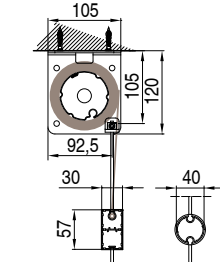

## MONTAGGIO PARETE - WALL INSTALLATION

modulo doppio  
double module  
A-A

vista dall'alto - top view

GA Posteriore - GA back  
A-A

GA Anteriore - GA front  
A-A

vista posteriore - rear view

supporto a parete - wall bracket

supporto a nicchia - niche bracket

piedino a pavimento - floor bracket

vista dall'alto - top view

supporto a parete - wall bracket  
B-B  
GA.P

supporto a nicchia - niche bracket  
B-B

piedino a pavimento - floor bracket  
B-B

## MONTAGGIO SOFFITTO - CEILING INSTALLATION

modulo doppio  
double module  
A-A

vista dall'alto - top view

GA Posteriore - GA back  
A-A

GA Anteriore - GA front  
A-A

vista posteriore - rear view

supporto a parete - wall bracket