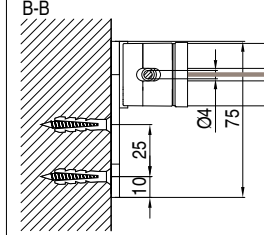

 Toldo sin cajón, dotada de guía cable inox Ø4mm. Realizable tanto en las versiones simple como doble.

Installazione soffitto  
Ceiling installation

Installazione parete  
Wall installation

## MONTAGGIO PARETE - WALL INSTALLATION

modulo doppio  
double module  
A-A

vista dall'alto - top view

GA Posteriore - GA back  
A-A

GA Anteriore - GA front  
A-A

vista posteriore - rear view

supporto a parete - wall bracket

supporto a nicchia - niche bracket

piedino a pavimento - floor bracket

vista dall'alto - top view

supporto a parete - wall bracket  
B-B  
GA.P

supporto a nicchia - niche bracket  
B-B

piedino a pavimento - floor bracket  
B-B

## MONTAGGIO SOFFITTO - CEILING INSTALLATION

modulo doppio  
double module  
A-A

vista dall'alto - top view

GA Posteriore - GA back  
A-A

GA Anteriore - GA front  
A-A

vista posteriore - rear view

supporto a parete - wall bracket