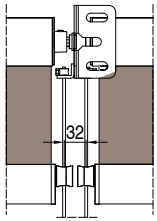

 Toldo sin cajón, dotada de guía cable inox Ø4mm. Realizable tanto en las versiones simple como doble.

Installazione soffitto  
Ceiling installation

Installazione parete  
Wall installation

## MONTAGGIO PARETE - WALL INSTALLATION

modulo doppio  
double module  
A-A

vista dall'alto - top view

GA Posteriore - GA back  
A-A

GA Anteriore - GA front  
A-A

vista posteriore - rear view

supporto a parete - wall bracket

supporto a nicchia - niche bracket

piedino a pavimento - floor bracket

vista dall'alto - top view

supporto a parete - wall bracket  
B-B  
GA.P

supporto a nicchia - niche bracket  
B-B

piedino a pavimento - floor bracket  
B-B