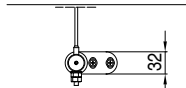

## MONTAGGIO PARETE - WALL INSTALLATION

modulo doppio  
double module  
A-A

vista dall'alto - top view

GA Posteriore - GA back  
A-A

GA Anteriore - GA front  
A-A

vista posteriore - rear view

supporto a parete - wall bracket

supporto a nicchia - niche bracket

piedino a pavimento - floor bracket

vista dall'alto - top view

supporto a parete - wall bracket  
B-B  
GA.P

supporto a nicchia - niche bracket  
B-B

piedino a pavimento - floor bracket  
B-B