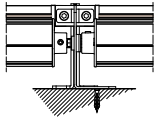

 Toldo sin cajón, dotada de guía cable inox Ø4mm. Realizable tanto en las versiones simple como doble.

Installazione soffitto  
Ceiling installation

Installazione parete  
Wall installation

## MONTAGGIO PARETE - WALL INSTALLATION

modulo doppio  
double module  
A-A

vista dall'alto - top view

GA Posteriore - GA back  
A-A

GA Anteriore - GA front  
A-A

vista posteriore - rear view

supporto a parete - wall bracket