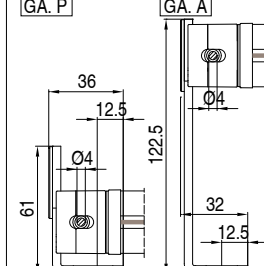

 Toldo sin cajón, dotada de guía cable inox Ø4mm. Realizable tanto en las versiones simple como doble.

Installazione soffitto  
Ceiling installation

Installazione parete  
Wall installation

## MONTAGGIO PARETE - WALL INSTALLATION

modulo doppio  
double module  
A-A

vista dall'alto - top view

GA Posteriore - GA back  
A-A

GA Anteriore - GA front  
A-A

vista posteriore - rear view

supporto a parete - wall bracket

supporto a nicchia - niche bracket

piedino a pavimento - floor bracket

vista dall'alto - top view

supporto a parete - wall bracket  
B-B  
GA.P

supporto a nicchia - niche bracket  
B-B

piedino a pavimento - floor bracket  
B-B