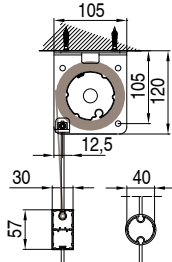

## MONTAGGIO PARETE - WALL INSTALLATION

modulo doppio  
double module  
A-A

vista dall'alto - top view

GA Posteriore - GA back  
A-A

GA Anteriore - GA front  
A-A

vista posteriore - rear view

supporto a parete - wall bracket

supporto a nicchia - niche bracket

piedino a pavimento - floor bracket

vista dall'alto - top view

supporto a parete - wall bracket  
B-B  
GA.P

supporto a nicchia - niche bracket  
B-B

piedino a pavimento - floor bracket  
B-B

## MONTAGGIO SOFFITTO - CEILING INSTALLATION

modulo doppio  
double module  
A-A

vista dall'alto - top view

GA Posteriore - GA back  
A-A

GA Anteriore - GA front  
A-A

vista posteriore - rear view

supporto a parete - wall bracket