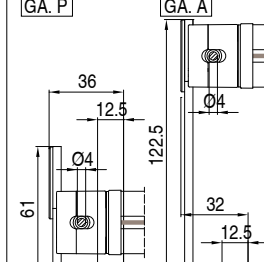

## MONTAGGIO PARETE - WALL INSTALLATION

modulo doppio  
double module  
A-A

vista dall'alto - top view

GA Posteriore - GA back  
A-A

GA Anteriore - GA front  
A-A

vista posteriore - rear view

supporto a parete - wall bracket

supporto a nicchia - niche bracket

piedino a pavimento - floor bracket

vista dall'alto - top view

supporto a parete - wall bracket  
B-B  
GA.P

supporto a nicchia - niche bracket  
B-B

piedino a pavimento - floor bracket  
B-B

## MONTAGGIO SOFFITTO - CEILING INSTALLATION

modulo doppio  
double module  
A-A

vista dall'alto - top view

GA Posteriore - GA back  
A-A

GA Anteriore - GA front  
A-A

vista posteriore - rear view

supporto a parete - wall bracket