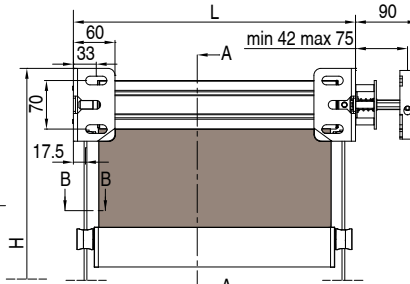

 Store avec coffre de 110mm disponible en 2 versions (Carré/Rond) et équipé de guide câble inox Ø4mm

 Senkrechtmarkise mit 110mm Kasten (Erhältlich mit eckigem und rundem Kasten), ausgestattet mit Ø4mm aus Edelstahl gefertigten Seilführung.

 Toldo sin cajón, dotada de guía cable inox Ø4mm. Realizable tanto en las versiones simple como doble.

Installazione soffitto  
Ceiling installation

Installazione parete  
Wall installation

## MONTAGGIO PARETE - WALL INSTALLATION

modulo doppio  
double module  
A-A

vista dall'alto - top view

GA Posteriore - GA back  
A-A

GA Anteriore - GA front  
A-A

vista posteriore - rear view

supporto a parete - wall bracket

supporto a nicchia - niche bracket

piedino a pavimento - floor bracket

vista dall'alto - top view

supporto a parete - wall bracket  
B-B  
GA.P

supporto a nicchia - niche bracket  
B-B

piedino a pavimento - floor bracket  
B-B