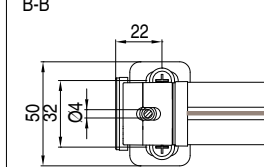

## MONTAGGIO PARETE - WALL INSTALLATION

modulo doppio  
double module  
A-A

vista dall'alto - top view

GA Posteriore - GA back  
A-A

GA Anteriore - GA front  
A-A

vista posteriore - rear view

supporto a parete - wall bracket

supporto a nicchia - niche bracket

piedino a pavimento - floor bracket

vista dall'alto - top view

supporto a parete - wall bracket  
B-B  
GA.P

supporto a nicchia - niche bracket  
B-B

piedino a pavimento - floor bracket  
B-B

## MONTAGGIO SOFFITTO - CEILING INSTALLATION

modulo doppio  
double module  
A-A

vista dall'alto - top view

GA Posteriore - GA back  
A-A

GA Anteriore - GA front  
A-A

vista posteriore - rear view

supporto a parete - wall bracket