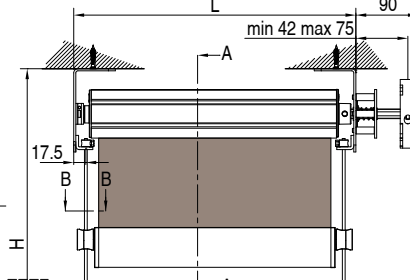

 Store avec coffre de 110mm disponible en 2 versions (Carré/Rond) et équipé de guide câble inox Ø4mm

 Senkrechtmarkise mit 110mm Kasten (Erhältlich mit eckigem und rundem Kasten), ausgestattet mit Ø4mm aus Edelstahl gefertigten Seilführung.

supporto a nicchia - niche bracket

piedino a pavimento - floor bracket

vista dall'alto - top view

supporto a parete - wall bracket  
B-B  
GA.P

supporto a nicchia - niche bracket  
B-B

piedino a pavimento - floor bracket  
B-B

## MONTAGGIO SOFFITTO - CEILING INSTALLATION

modulo doppio  
double module  
A-A

vista dall'alto - top view

GA Posteriore - GA back  
A-A

GA Anteriore - GA front  
A-A

vista posteriore - rear view

supporto a parete - wall bracket