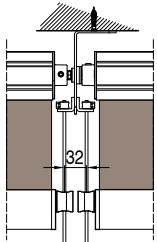

## MONTAGGIO PARETE - WALL INSTALLATION

modulo doppio  
double module  
A-A

vista dall'alto - top view

GA Posteriore - GA back  
A-A

GA Anteriore - GA front  
A-A

vista posteriore - rear view

supporto a parete - wall bracket

supporto a nicchia - niche bracket

piedino a pavimento - floor bracket

vista dall'alto - top view

supporto a parete - wall bracket  
B-B  
GA.P

supporto a nicchia - niche bracket  
B-B

piedino a pavimento - floor bracket  
B-B

## MONTAGGIO SOFFITTO - CEILING INSTALLATION

modulo doppio  
double module  
A-A

vista dall'alto - top view

GA Posteriore - GA back  
A-A

GA Anteriore - GA front  
A-A

vista posteriore - rear view

supporto a parete - wall bracket