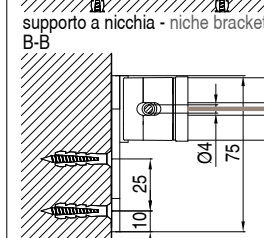

supporto a nicchia - niche bracket

piedino a pavimento - floor bracket

vista dall'alto - top view

supporto a parete - wall bracket  
B-B  
GA.P

supporto a nicchia - niche bracket  
B-B

piedino a pavimento - floor bracket  
B-B

## MONTAGGIO SOFFITTO - CEILING INSTALLATION

modulo doppio  
double module  
A-A

vista dall'alto - top view

GA Posteriore - GA back  
A-A

GA Anteriore - GA front  
A-A

vista posteriore - rear view

supporto a parete - wall bracket

# SCREENY 110 - GC

Quadro, Tondo - Square, Round - Eckig, Rund - Cuadrado, Redondo - Carre, Rond

**pd** PATENTED DESIGN