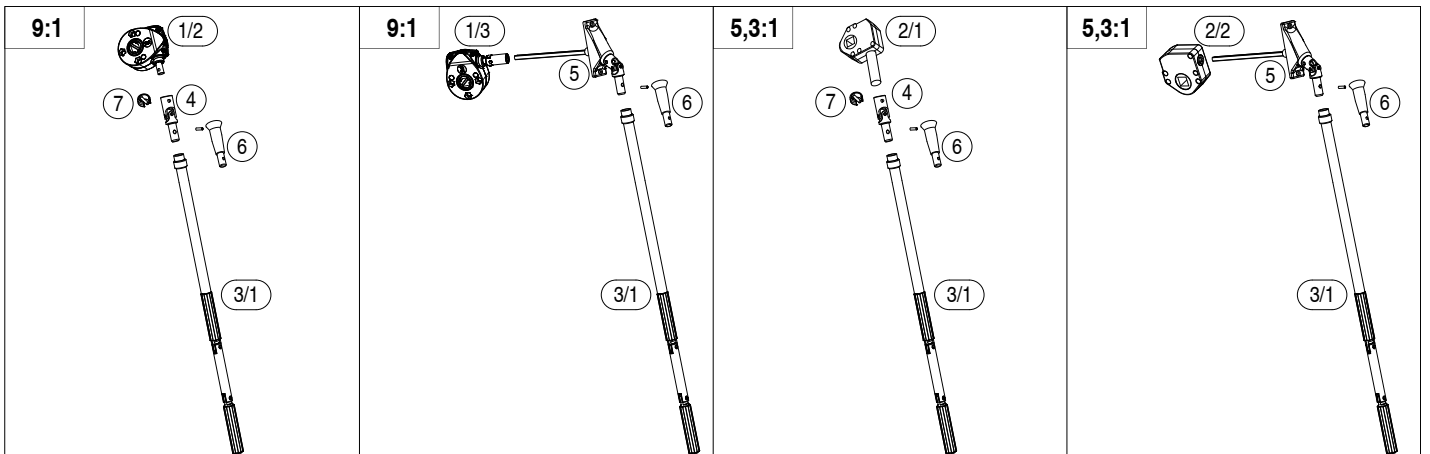

SCREENY 110 - GC

Quadro, Tondo - Square, Round - Eckig, Rund - Cuadrado, Redondo - Carre, Rond