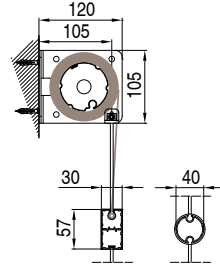

 Toldo sin cajón, dotada de guía cable inox Ø4mm. Realizable tanto en las versiones simple como doble.

Installazione soffitto  
Ceiling installation

Installazione parete  
Wall installation

## MONTAGGIO PARETE - WALL INSTALLATION

modulo doppio  
double module  
A-A

vista dall'alto - top view

GA Posteriore - GA back  
A-A

GA Anteriore - GA front  
A-A

vista posteriore - rear view

supporto a parete - wall bracket

supporto a nicchia - niche bracket

piedino a pavimento - floor bracket

vista dall'alto - top view

supporto a parete - wall bracket  
B-B  
GA.P

supporto a nicchia - niche bracket  
B-B

piedino a pavimento - floor bracket  
B-B