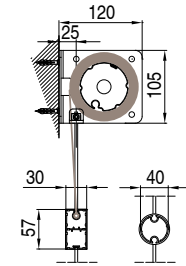

 Toldo sin cajón, dotada de guía cable inox Ø4mm. Realizable tanto en las versiones simple como doble.

Installazione soffitto  
Ceiling installation

Installazione parete  
Wall installation

## MONTAGGIO PARETE - WALL INSTALLATION

modulo doppio  
double module  
A-A

vista dall'alto - top view

GA Posteriore - GA back  
A-A

GA Anteriore - GA front  
A-A

vista posteriore - rear view

supporto a parete - wall bracket

supporto a nicchia - niche bracket

piedino a pavimento - floor bracket

vista dall'alto - top view

supporto a parete - wall bracket  
B-B  
GA.P

supporto a nicchia - niche bracket  
B-B

piedino a pavimento - floor bracket  
B-B