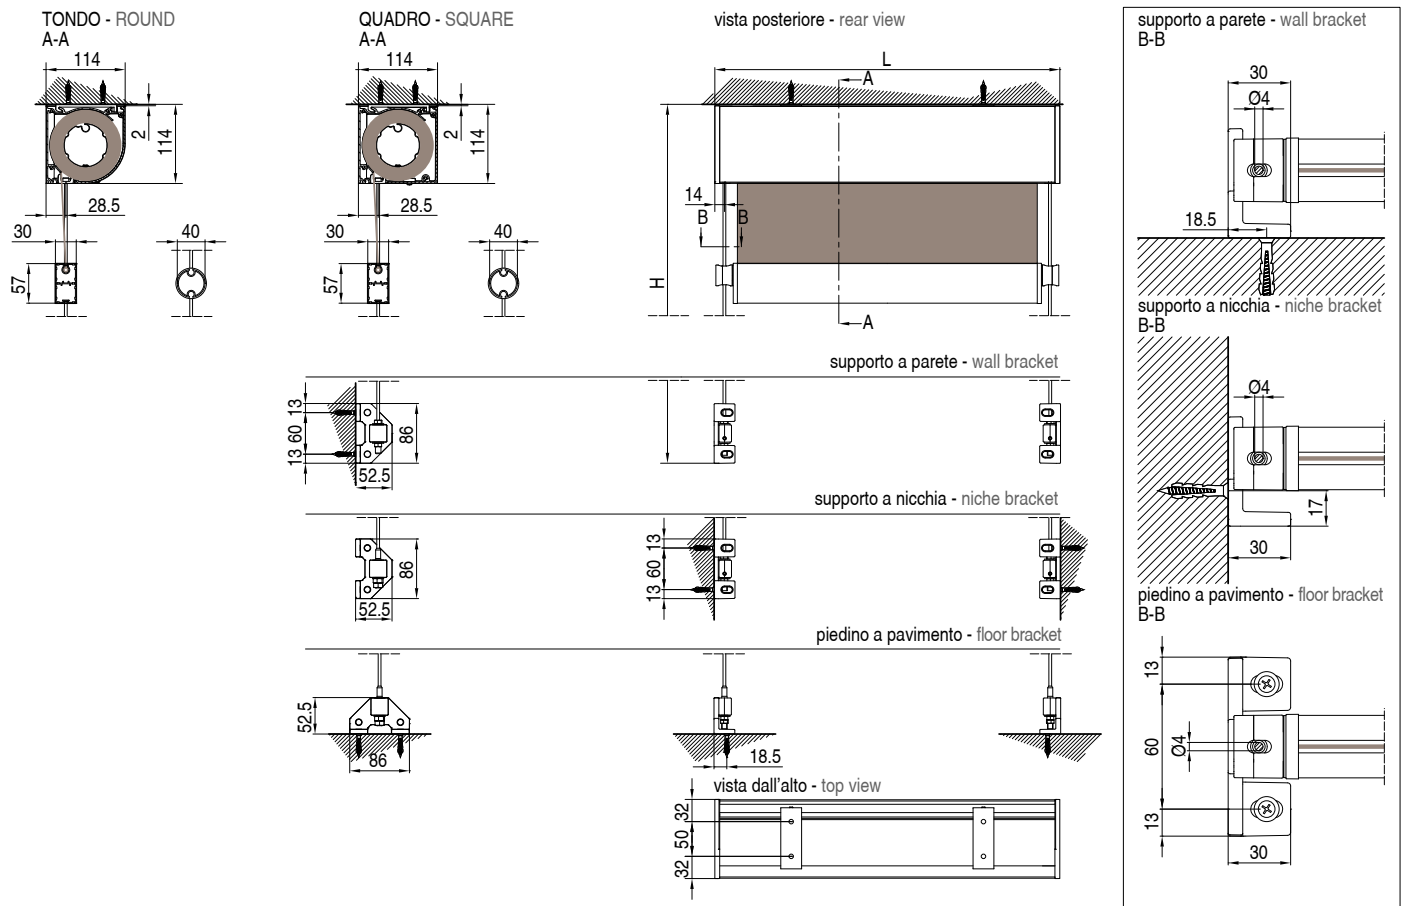

MONTAGGIO SOFFITTO - CEILING INSTALLATION