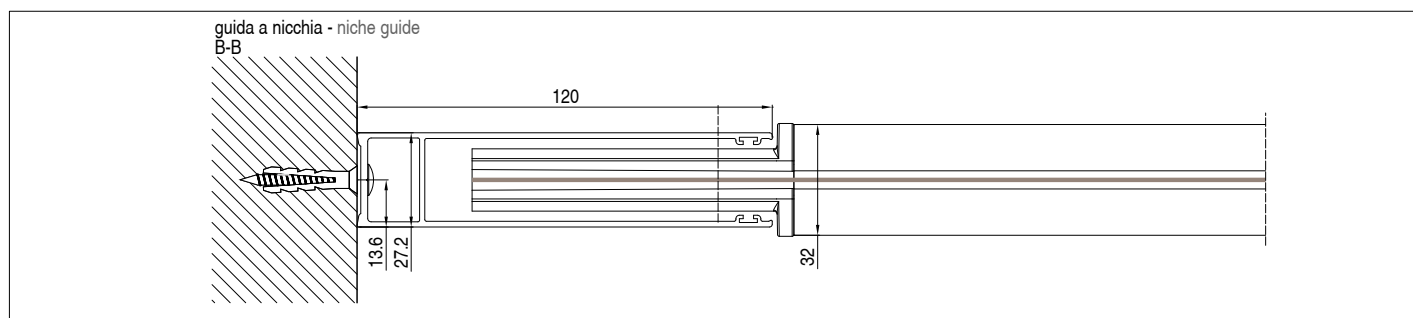

Screeny 110 GPR

SCREENY 110 - GPR

 Tenda con cassonetto da 110 disponibile nelle varianti Quadro e Tondo, dotata di sistema di guida libera con larghezza 120 mm.

 110 mm cassette awning available in version Square and Round, with 120 mm width free guide system.

 Store avec coffre de 110mm disponible en 2 versions (Carré/Rond) équipé de guide profil de 120 mm

 Senkrechtmarkise mit eckigem oder rundem 110mm Kasten und 120mm Profilführung.

 Toldo con cajón de 110 disponible en las variantes Cuadrado y Redondo, dotada de sistema de guía libre con ancho de 120 mm.

Quadro
Square

Tondo
Round

MONTAGGIO PARETE - WALL INSTALLATION

MONTAGGIO SOFFITTO - CEILING INSTALLATION

SCREENY 110 - GPR

Quadro, Tondo - Square, Round - Eckig, Rund - Cuadrado, Redondo - Carre, Rond