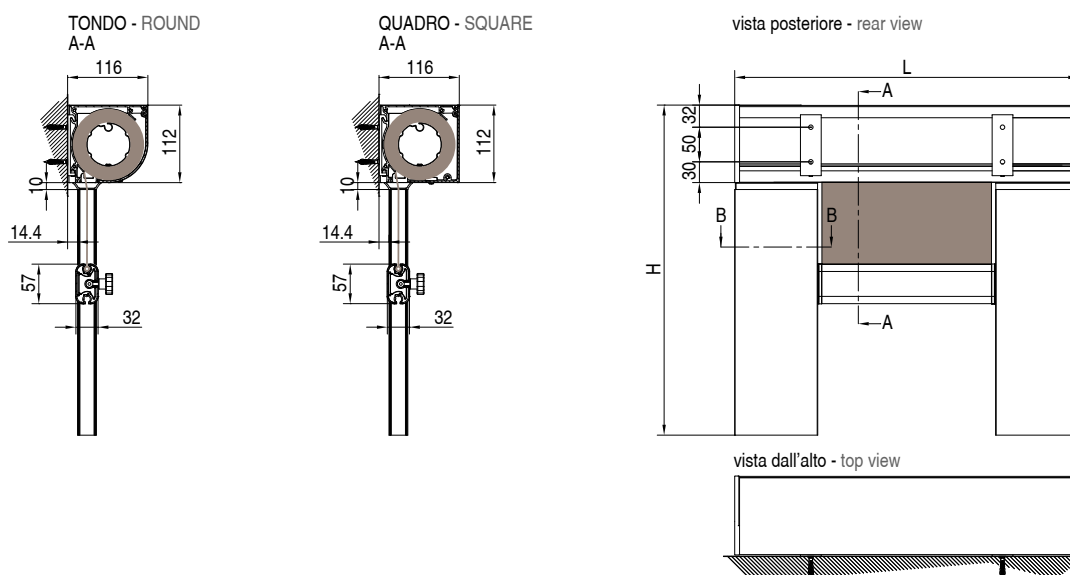

Screeny 110 GPR

SCREENY 110 - GPR

 Tenda con cassonetto da 110 disponibile nelle varianti Quadro e Tondo, dotata di sistema di guida libera con larghezza 120 mm.

 110 mm cassette awning available in version Square and Round, with 120 mm width free guide system.

 Store avec coffre de 110mm disponible en 2 versions (Carré/Rond) équipé de guide profil de 120 mm

 Senkrechtmarkise mit eckigem oder rundem 110mm Kasten und 120mm Profilführung.

 Toldo con cajón de 110 disponible en las variantes Cuadrado y Redondo, dotada de sistema de guía libre con ancho de 120 mm.

Quadro
Square

Tondo
Round

MONTAGGIO PARETE - WALL INSTALLATION

MONTAGGIO SOFFITTO - CEILING INSTALLATION

SCREENY 110 - GPR

Quadro, Tondo - Square, Round - Eckig, Rund - Cuadrado, Redondo - Carre, Rond