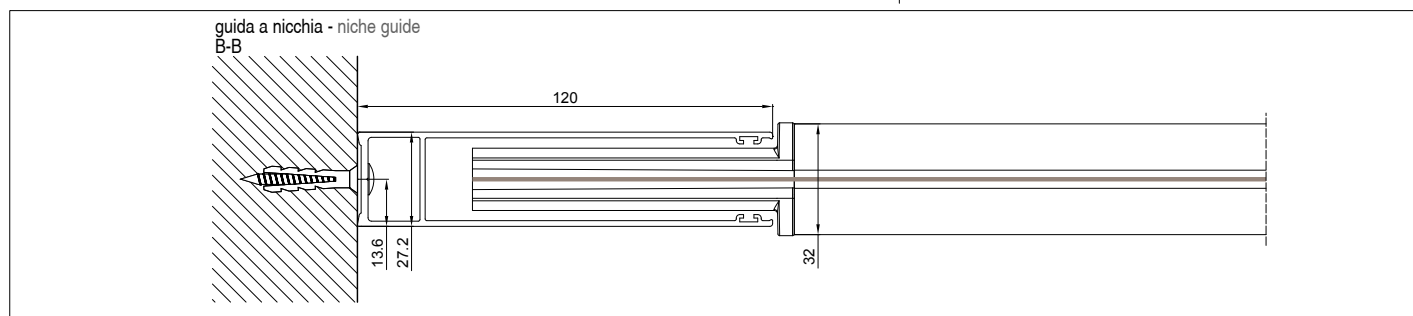

Screeny 110 GPR

SCREENY 110 - GPR

 Tenda con cassonetto da 110 disponibile nelle varianti Quadro e Tondo, dotata di sistema di guida libera con larghezza 120 mm.

 110 mm cassette awning available in version Square and Round, with 120 mm width free guide system.

 Store avec coffre de 110mm disponible en 2 versions (Carré/Rond) équipé de guide profil de 120 mm

 Senkrechtmarkise mit eckigem oder rundem 110mm Kasten und 120mm Profilführung.

 Toldo con cajón de 110 disponible en las variantes Cuadrado y Redondo, dotada de sistema de guía libre con ancho de 120 mm.

Quadro
Square

Tondo
Round

MONTAGGIO PARETE - WALL INSTALLATION

MONTAGGIO SOFFITTO - CEILING INSTALLATION

SCREENY 110 - GPR

Quadro, Tondo - Square, Round - Eckig, Rund - Cuadrado, Redondo - Carre, Rond