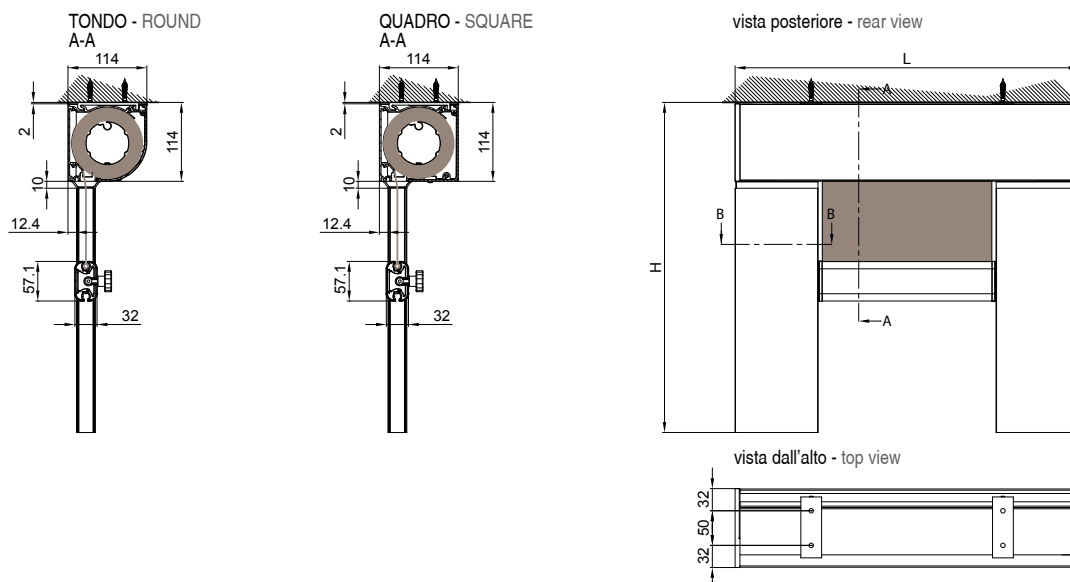

Screeny 110 GPR

SCREENY 110 - GPR

 Tenda con cassonetto da 110 disponibile nelle varianti Quadro e Tondo, dotata di sistema di guida libera con larghezza 120 mm.

 110 mm cassette awning available in version Square and Round, with 120 mm width free guide system.

 Store avec coffre de 110mm disponible en 2 versions (Carré/Rond) équipé de guide profil de 120 mm

 Senkrechtmarkise mit eckigem oder rundem 110mm Kasten und 120mm Profilführung.

 Toldo con cajón de 110 disponible en las variantes Cuadrado y Redondo, dotada de sistema de guía libre con ancho de 120 mm.

Quadro
Square

Tondo
Round

MONTAGGIO PARETE - WALL INSTALLATION

MONTAGGIO SOFFITTO - CEILING INSTALLATION

SCREENY 110 - GPR

Quadro, Tondo - Square, Round - Eckig, Rund - Cuadrado, Redondo - Carre, Rond