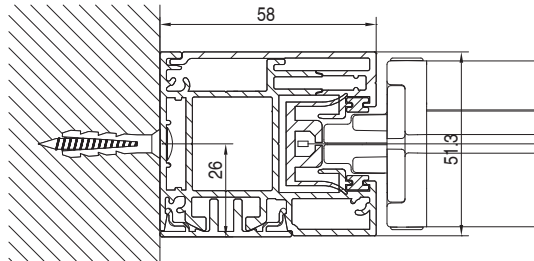

guida a nicchia - niche guide
B-B