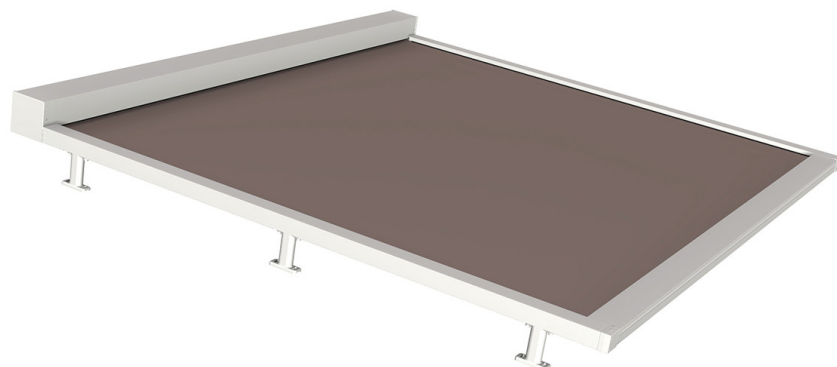

# SCREENY 130 - GPZ T

**IT** Tenda con cassonetto da 130 disponibile nella sola variante Quadro e dotata di sistema di guida ZIP. Adatta per installazioni su infissi, sia a nicchia che a parete. Grazie al sistema di tensionamento lavora anche in posizione inclinata. Funzionamento esclusivamente motorizzato.

**DE** 130mm Kassettenmarkise erhältlich nur in eckiger Version, mit Zipführung. Geeignet zur Montage auf Fensterrahmen, in Nischen oder auf Wänden. Dank der Spannung des Tuches kann sie auch in geneigter Position montiert werden. Nur mit Motorantrieb möglich.

## MONTAGGIO PARETE - WALL INSTALLATION

guida a nicchia - niche guide  
B-B

guida a parete - wall guide  
B-B

# SCREENY 130 - GPZ TO

**IT** Tenda con cassonetto da 130 disponibile nella sola variante Quadro e dotata di sistema di guida ZIP . Adatta, grazie al sistema di tensionamento , per installazioni come copertura dei giardini d'inverno, dei tetti in vetro e delle verande in generale; può essere installata sia a parete che a soffitto. Funzionamento esclusivamente motorizzato.