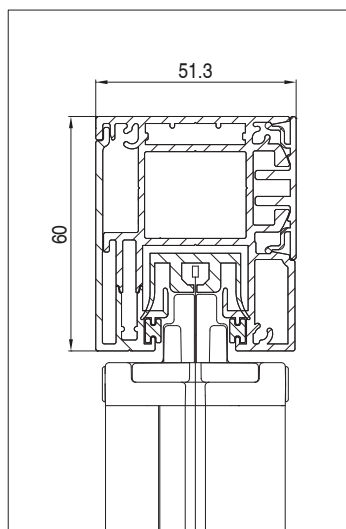

Quadro  
Square

## MONTAGGIO PARETE - WALL INSTALLATION

vista dal basso - bottom view

guida - guide  
B-B

QUADRO - SQUARE  
A-A

vista posteriore - rear view

Screeny 130  
GPZ Tens