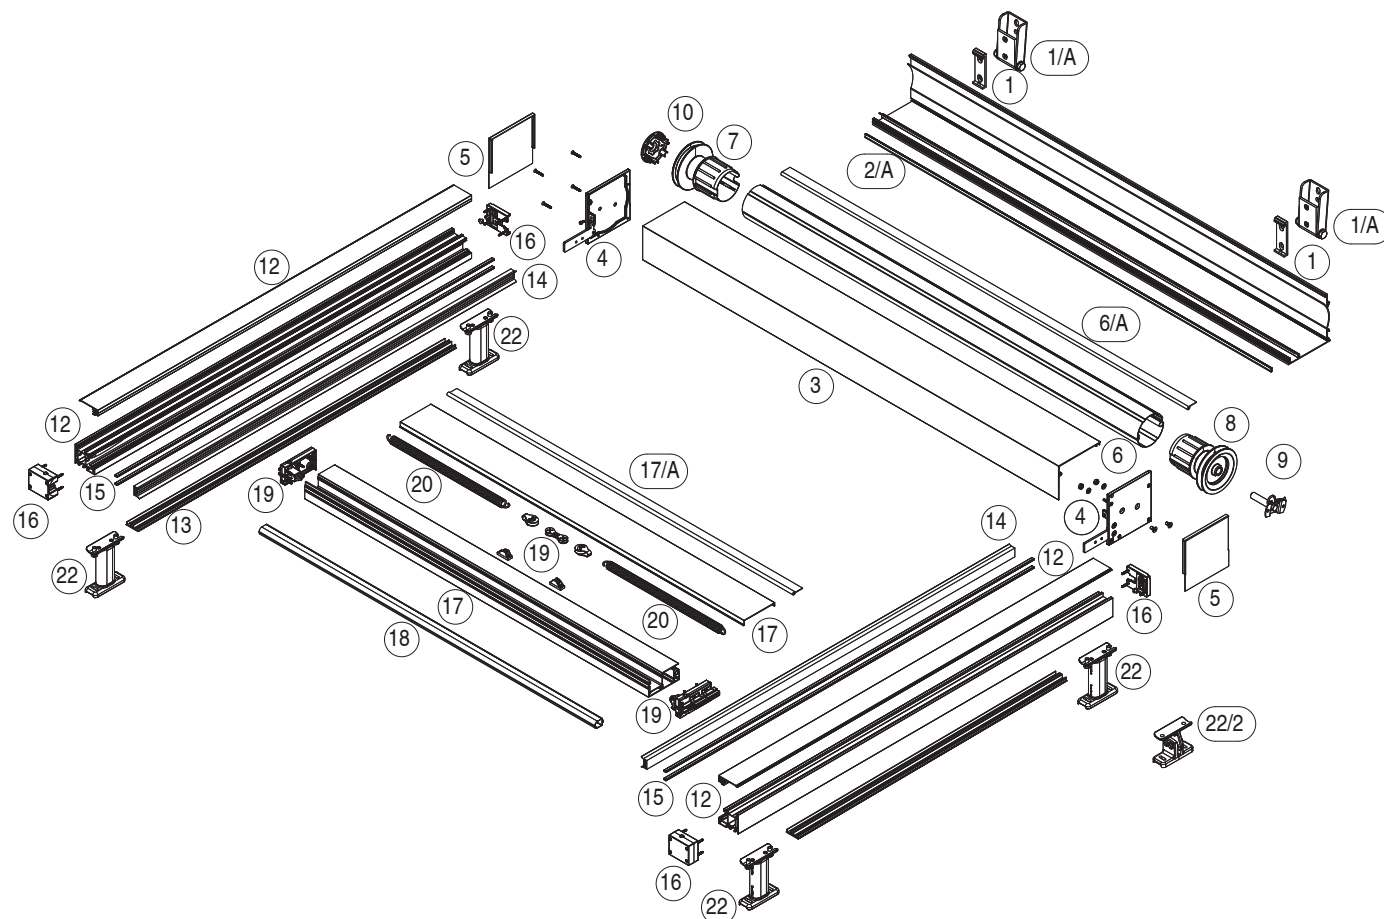

## MONTAGGIO PARETE - WALL INSTALLATION

vista dal basso - bottom view

guida - guide  
B-B

QUADRO - SQUARE  
A-A

vista posteriore - rear view

Screeny 130  
GPZ Tens

# SCREENY 130 - GPZ T

Quadro - Square - Eckig - Cuadrado - Carre

Quadro - Square - Eckig - Cuadrado - Carre

Screeny 130  
GPZ Tens