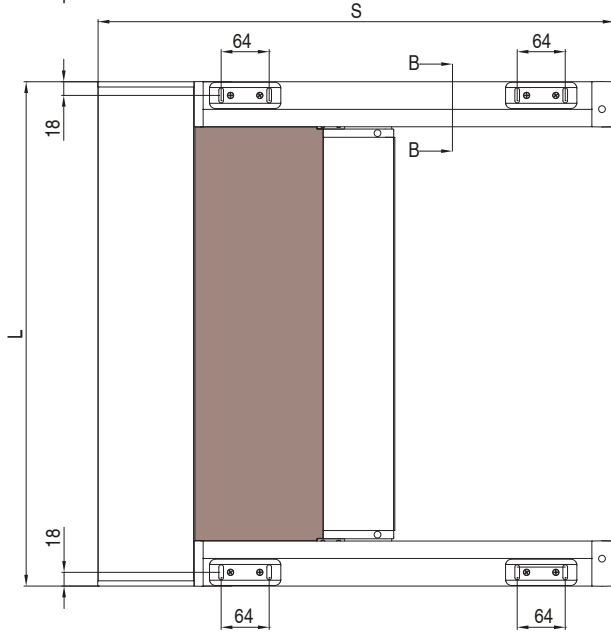

AUTOPORTANTE - FREESTANDING

vista posteriore - rear view