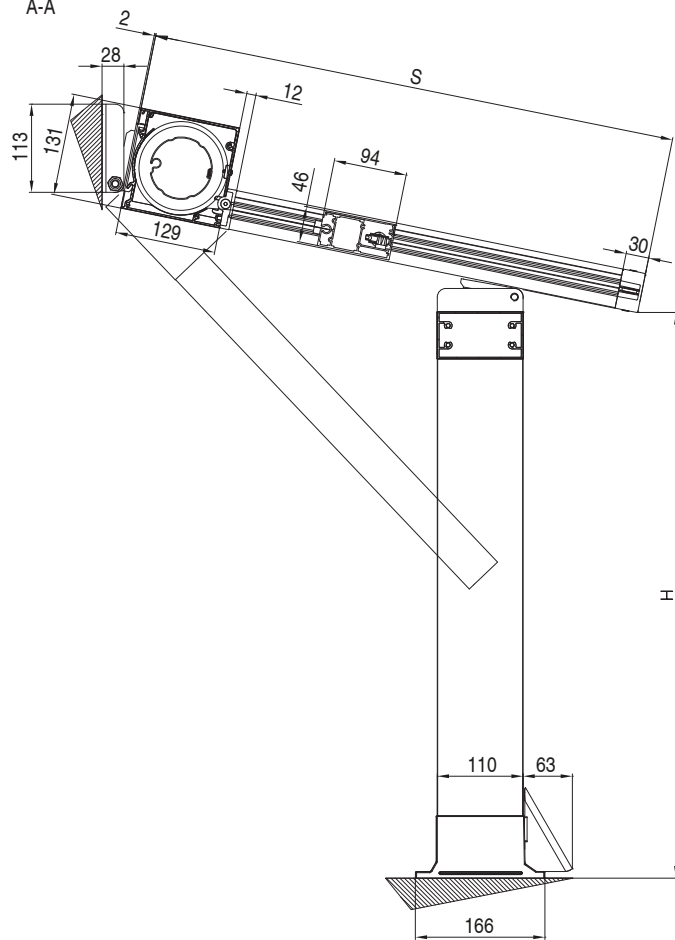

## MONTAGGIO PARETE - WALL INSTALLATION

vista dal basso - bottom view

guida - guide  
B-B

QUADRO - SQUARE  
A-A

vista posteriore - rear view

Screeny 130  
GPZ Tens