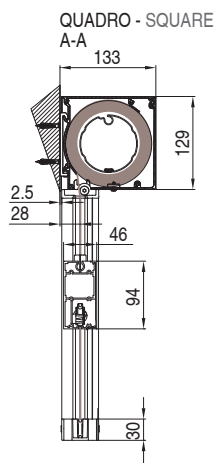

MONTAGGIO PARETE - WALL INSTALLATION