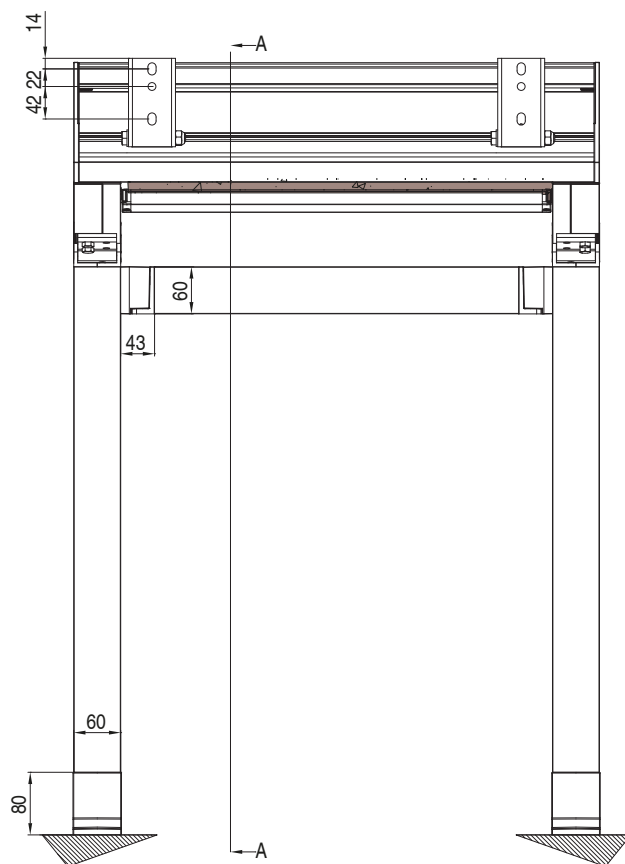

## MONTAGGIO PARETE - WALL INSTALLATION

vista dal basso - bottom view

guida - guide  
B-B

QUADRO - SQUARE  
A-A

vista posteriore - rear view

Screeny 130  
GPZ Tens