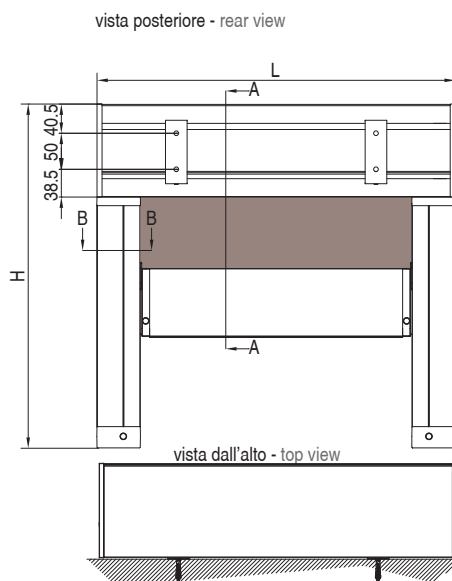

MONTAGGIO PARETE - WALL INSTALLATION